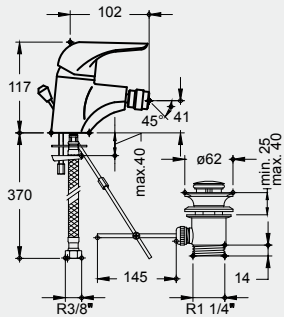

Monocomando para bidé
> com cartucho ecológico, VDA e flexíveis de alimentação

49.00

TTBC0401M0 (1,4 Kg)