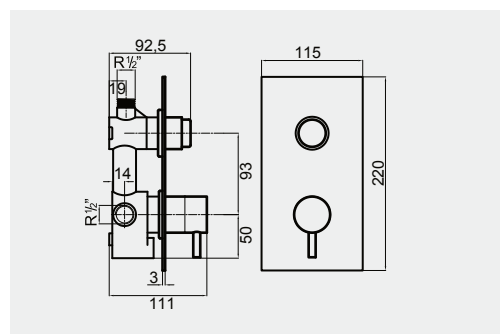

## COSMO

€

Torneira temporizada de encastrar para duche (2 águas)

160.00

TCMDT0001M0 (2 Kg)