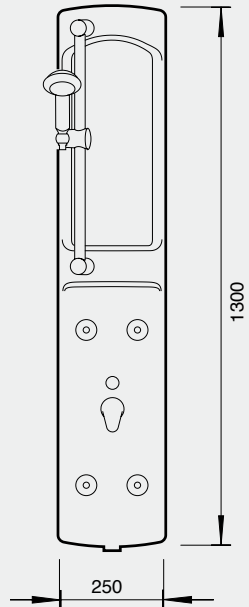

Coluna de hidromassagem Sena monocomando (1300x250)

> aplicação parede

353.00

KCS1PM (5 Kg)

Características:

- > Chuveiro de mão com 3 funções (soft, massagem e normal)
- > 4 injectores de massagem (orientáveis e com sistema anti-calcário)
- > Misturadora monocomando