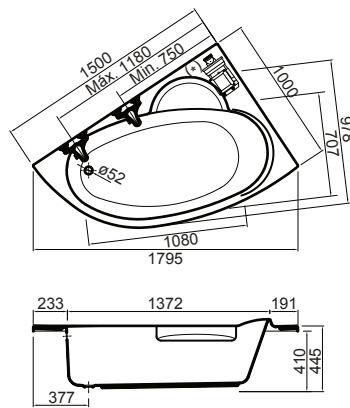

1500x1000 - esquerda			1500x1000 - direita		
	Código	Branco €	Pergamon €	Código	Branco €	Pergamon €
Banheira de canto simples	B50FE (22 Kg)	277.50	(1)	B50FD (37 Kg)	277.50	(1)
Peças por paleta:	6			6		
Pés de apoio incluídos						
Estrutura completa para banheira Fátima	22840 (11 Kg)	60.00		22840 (11 Kg)	60.00	
Painel Fátima angular (altura 56,5 cm)	BFA5610CX (4 Kg)	155.00	(1)	BFA5610CX (4 Kg)	155.00	(1)
Banheira de Hidromassagem						
Banheira de canto Hid Digital	H50FE (59 Kg)	800.00	(1)	H50FD (50 Kg)	800.00	(1)
Banheira de canto Hid Dorsal	H50FED (60 Kg)	1000.00	(1)	H50FDD (50 Kg)	1000.00	(1)
Banheira de canto Multijet Digital	M50FEB (68 Kg)	1575.00	(1)	M50FDB (65 Kg)	1575.00	(1)
Banheira de canto Jet Set Star Basic	Y50FEB (81 Kg)	2063.00	(1)	Y50FDB (80 Kg)	2063.00	(1)
Banheira de canto Jet Set Star Top	Y50FET (84 Kg)	2512.00	(1)	Y50FDT (80 Kg)	2512.00	(1)
Banheira de canto Jet Set Star Dorsal Basic	Y50FEBD (82 Kg)	2288.00	(1)	Y50FDBD (81 Kg)	2288.00	(1)
Banheira de canto Jet Set Star Dorsal Top	Y50FETD (85 Kg)	2737.00	(1)	Y50FDTD (85 Kg)	2737.00	(1)
Painel Fátima angular (altura 56,5 cm)	BFA5610CX (4 Kg)	155.00	(1)	BFA5610CX (4 Kg)	155.00	(1)

> capacidade: 210 L

> capacidade: 210 L