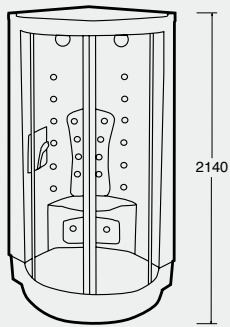

SEMI-CIRCULAR

Pré-instalação