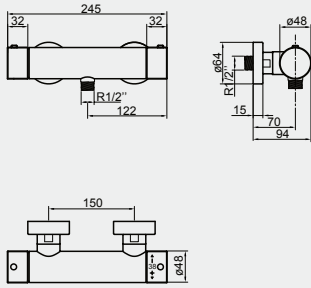

€

CHUVEIRO

Monocomando para chuveiro Termostática
> com chuveiro de mão, suporte e flexível

160.00

TBLDT0001M0 (1,5 Kg)