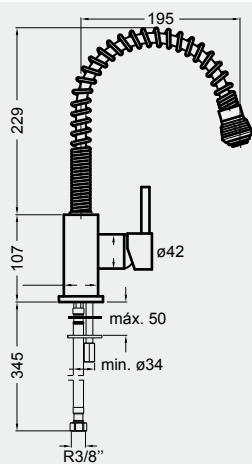

€

TUBE

Monocomando de cozinha
> com cartucho cerâmico
> com bica flexível e perlator de 2 funções

116.50

TTUS0301M0 (2,5 Kg)