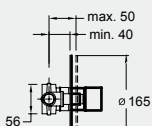

Monocomando 4 vias para chuveiro e banheira
> com cartucho cerâmico

130.00

TCMBE001M0 (1,77 Kg)