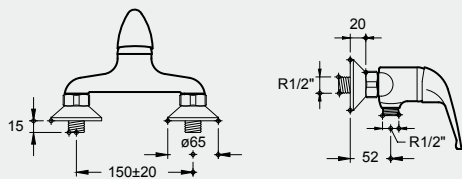

Monocomando para chuveiro

> com cartucho cerâmico, chuveiro de mão, suporte e flexível

40.00

TATD0001M0 (1,3 Kg)