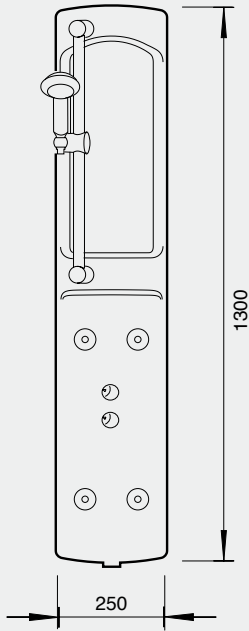

€

SENA TERMOSTÁTICA

Coluna de hidromassagem Sena termostática (1300x250)

> aplicação plana

398.00

KCSIPT (5 Kg)

Características:

- > Chuveiro de mão com 3 funções (soft, massagem e normal)
- > 4 injectores de massagem (orientáveis e com sistema anti-calcário)
- > Misturadora termostática