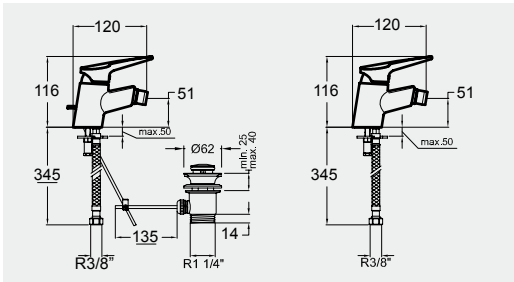

Monocomando para bidé
> com cartucho ecológico, VDA e flexíveis de alimentação

50.00

TDLC0101M0 (1,5 Kg)

Monocomando para bidé
> com cartucho ecológico e flexíveis de alimentação

39.90

TDLC0601M0 (1,1 Kg)