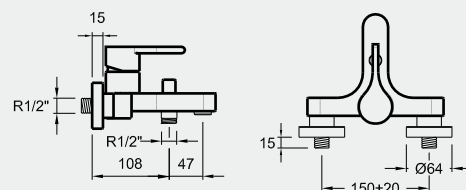

CHUVEIRO SUPERIOR

€

Monocomando para chuveiro

- > com cartucho ecológico
- > chuveiro superior de grande caudal
- > chuveiro de mão suporte e flexível

345.00

TSKD0701M0 (5 Kg)

BANHEIRA

€

Monocomando para banheira

- > com cartucho ecológico, flexível, suporte e chuveiro de mão

98.00

TSKB0001M0 (1,7 Kg)