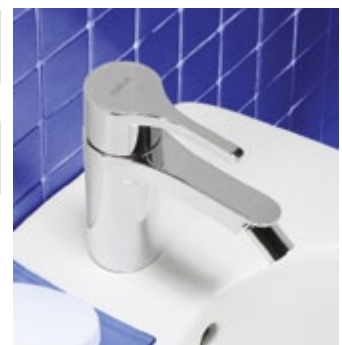

€

LAVATÓRIO

Monocomando para lavatório

> com cartucho ecológico e VDA
> flexíveis de alimentação

73.50

TSKL0101M0 (1,1 Kg)

Monocomando para lavatório

> com cartucho ecológico
> flexíveis de alimentação

63.50

TSKL0601M0 (1 Kg)

€

LAVATÓRIO DE CANO ALTO

Monocomando para lavatório de cano alto

> com cartucho ecológico
> flexíveis de alimentação

115.00

TSKL1601M0 (1,5 Kg)

€

BIDÉ

Monocomando para bidé

> com cartucho ecológico, VDA
> flexíveis de alimentação

73.50

TSKC0101M0 (1,1 Kg)

Monocomando para bidé

> com cartucho ecológico
> flexíveis de alimentação

63.50

TSKC0601M0 (1 Kg)

€

CHUVEIRO

Monocomando para chuveiro

> com cartucho ecológico, flexível, suporte e chuveiro de mão

89.00

TSKD0001M0 (1,3 Kg)