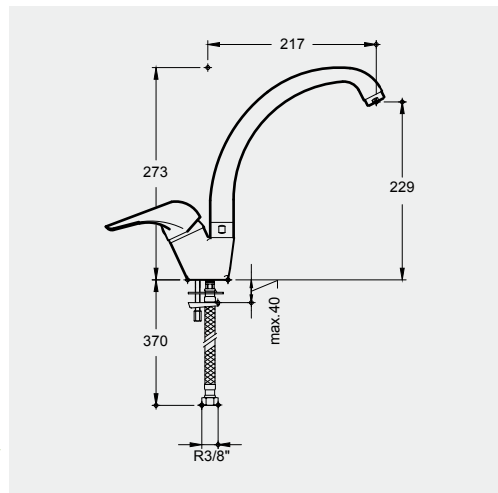

NOA

€

Monocomando de cozinha

> com cartucho ecológico

70.00

TNAS0301MO (2 Kg)

DELTA

€

Monocomando de parede de cozinha

> com cartucho ecológico

55.00

TDLSP001MO (1,5 Kg)

TEBE

€

Monocomando de cozinha

> com cartucho ecológico

53.00

TTBS0301MO (2 Kg)

ATLAS

€

Monocomando de cozinha

> com cartucho cerâmico

38.00

TATS0001MO (1 Kg)