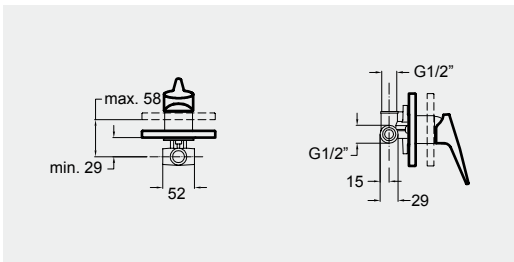

Monocomando 3 vias para chuveiro de encastrar
> com cartucho ecológico

45.00

TDLDE001M0 (0,9 Kg)