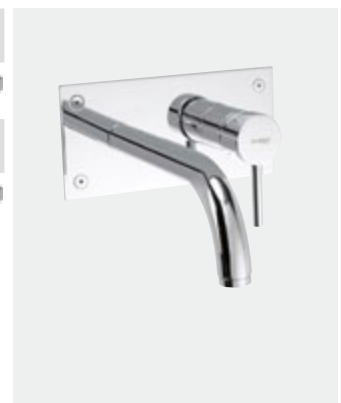

LAVATÓRIO

Monocomando para lavatório
> com cartucho cerâmico, VDA e flexíveis de alimentação **75.00**

TCML0101M0 (1,5 Kg)

Monocomando para lavatório
> com cartucho cerâmico e flexíveis de alimentação **64.50**

TCML1601M0 (0,92 Kg)

LAVATÓRIO DE CANO ALTO

Monocomando de cano alto para lavatório
> com cartucho cerâmico e flexíveis de alimentação **100.00**

TCML0601M0 (1,5 Kg)

LAVATÓRIO DE PAREDE

Monocomando de parede para lavatório - bica longa **135.00**

TCMLP001M0 (2,5 Kg)

Monocomando de parede para lavatório - bica curta **135.00**

TCMLEB101M0 (2,5 Kg)

BIDÉ

Monocomando para bidé
> com cartucho cerâmico, VDA e flexíveis de alimentação **75.00**

TCMC0101M0 (1,1 Kg)

Monocomando para bidé
> com cartucho cerâmico e flexíveis de alimentação **64.50**

TCMC1601M0 (0,85 Kg)

Séries de Banho
Lavatórios
Urinóis
Móveis
Bases de Chuveiro
Divisórias
Banheiras e Hidromassagem
Cabinas de Hidromassagem
Colunas de Hidromassagem
TORNEIRAS
Lava-louças