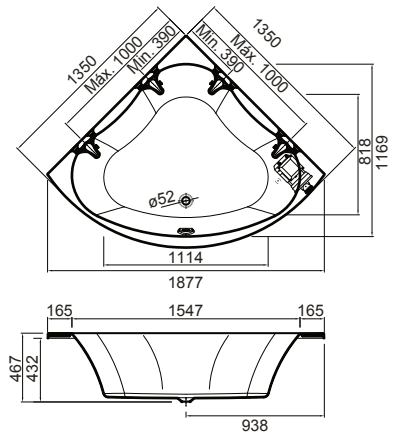

1350x1350

Código Branco € Pergamon €

<b>Banheira de canto simples</b>	<b>B35TV</b> (25 Kg)	<b>260.00</b>	<b>(1)</b>
Peças por palete:		6	
<b>Pés de apoio incluídos</b>			
<b>Painel Trevo angular (altura 56 cm)</b>	<b>B01TV</b> (4 Kg)	<b>151.00</b>	<b>(1)</b>
<b>Banheira de Hidromassagem</b>			
<b>Banheira de canto Hid Digital</b>	<b>H35TV</b> (60 Kg)	<b>890.00</b>	<b>(1)</b>
<b>Banheira de canto Hid Dorsal</b>	<b>H35TVD</b> (61 Kg)	<b>1190.00</b>	<b>(1)</b>
<b>Banheira de canto Multijet Digital</b>	<b>M35TVB</b> (62 Kg)	<b>1540.00</b>	<b>(1)</b>
<b>Banheira de canto Jet Set Star Basic</b>	<b>Y35TVB</b> (64 Kg)	<b>2247.00</b>	<b>(1)</b>
<b>Banheira de canto Jet Set Star Top</b>	<b>Y35TVT</b> (67 Kg)	<b>2665.00</b>	<b>(1)</b>
<b>Banheira de canto Jet Set Star Dorsal Basic</b>	<b>Y35TVBD</b> (65 Kg)	<b>2472.00</b>	<b>(1)</b>
<b>Banheira de canto Jet Set Star Dorsal Top</b>	<b>Y35TVTD</b> (68 Kg)	<b>2890.00</b>	<b>(1)</b>
<b>Painel Trevo angular (altura 56 cm)</b>	<b>B01TV</b> (4 Kg)	<b>159.00</b>	<b>(1)</b>