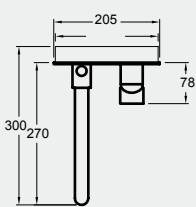

Monocomando de parede para banheira
> com cartucho cerâmico
> sem chuveiro de mão

155.00

TCMBP001M0 (2,78 Kg)