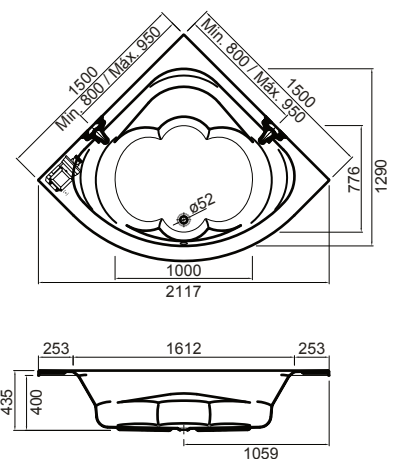

> capacidade: 590 L