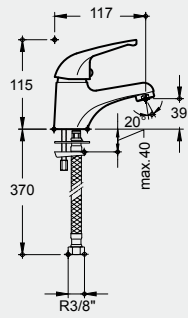

€

LAVATÓRIO