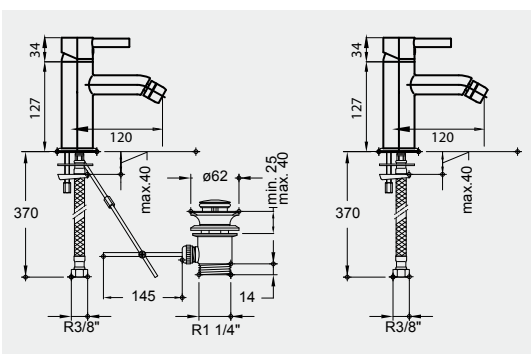

Monocomando para bidé
> com cartucho cerâmico, VDA e flexíveis de alimentação **75.00**

TCMC0101M0 (1,1 Kg)

Monocomando para bidé
> com cartucho cerâmico e flexíveis de alimentação **64.50**

TCMC1601M0 (0,85 Kg)