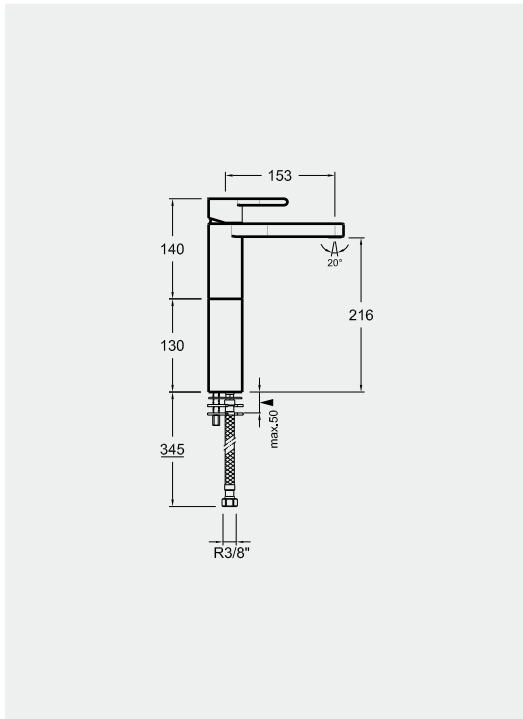

Monocomando para lavatório de cano alto

> com cartucho ecológico
> flexíveis de alimentação

115.00

TSKL1601M0 (1,5 Kg)