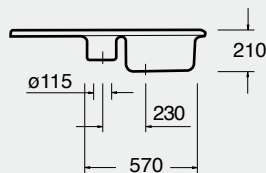

2 Cubas e escorredor

€

225.00

L1.34B (23 Kg) | Peças por palete:

16