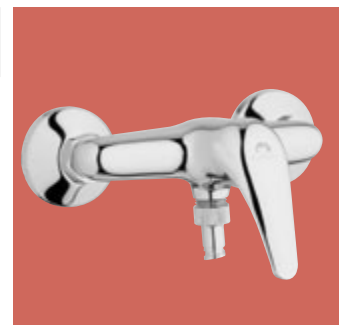

## CHUVEIRO

**Monocomando para chuveiro**

&gt; com cartucho cerâmico, chuveiro de mão, suporte e flexível

40.00

**TATD0001M0** (1,3 Kg)

€