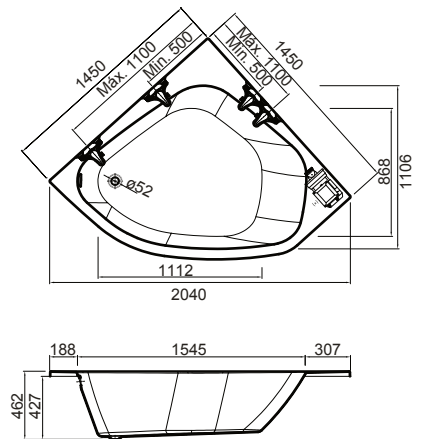

### 1450x1450

Código Branco € Pergamon €

<b>Banheira de canto simples</b>	<b>B45ST</b> (29 Kg)	<b>270.00</b>	<b>(1)</b>
Peças por palete:	6		
<b>Pés de apoio incluídos</b>			
<b>Painel Stone angular (altura 54,5 cm)</b>	<b>B01ST</b> (7 Kg)	<b>160.00</b>	<b>(1)</b>
<b>Banheira de Hidromassagem</b>			
<b>Banheira de canto Hid Digital</b>	<b>H45ST</b> (64 Kg)	<b>920.00</b>	<b>(1)</b>
<b>Banheira de canto Hid Dorsal</b>	<b>H45STD</b> (65 Kg)	<b>1120.00</b>	<b>(1)</b>
<b>Banheira de canto Multijet Digital</b>	<b>M45STB</b> (68 Kg)	<b>1610.00</b>	<b>(1)</b>
<b>Banheira de canto Jet Set Star Basic</b>	<b>Y45STB</b> (70 Kg)	<b>2270.00</b>	<b>(1)</b>
<b>Banheira de canto Jet Set Star Top</b>	<b>Y45STT</b> (72 Kg)	<b>2692.00</b>	<b>(1)</b>
<b>Banheira de canto Jet Set Star Dorsal Basic</b>	<b>Y45STBD</b> (71 Kg)	<b>2495.00</b>	<b>(1)</b>
<b>Banheira de canto Jet Set Star Dorsal Top - Inclui dois jets rotativos para os pés</b>	<b>Y45STTD</b> (73 Kg)	<b>2917.00</b>	<b>(1)</b>
<b>Painel Stone angular (altura 54,5 cm)</b>	<b>B01ST</b> (7 Kg)	<b>160.00</b>	<b>(1)</b>