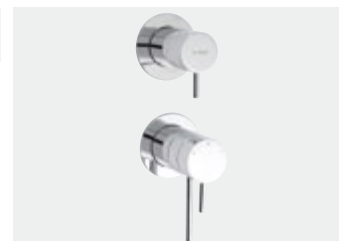

200.00

TCMBE101M0 (2,22 Kg)

€

CHUVEIRO/BANHEIRA ENCASTRAR

**Monocomando 5 vias termostático para banheira e chuveiro**

365.00

TCMBET101M0 (2,66 Kg)

Séries de Banho  
Lavatórios  
Urinóis  
Móveis  
Bases de Chuveiro  
Divisórias  
Banheiras e Hidromassagem  
Cabines de Hidromassagem  
Colunas de Hidromassagem  
TORNEIRAS  
Lava-louças