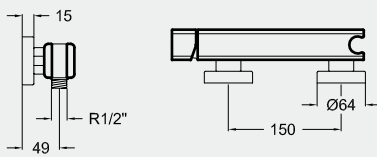

Monocomando para chuveiro
> com cartucho cerâmico, chuveiro de mão, suporte e flexível

195.00

TBCD0001M0 (2,4 Kg)