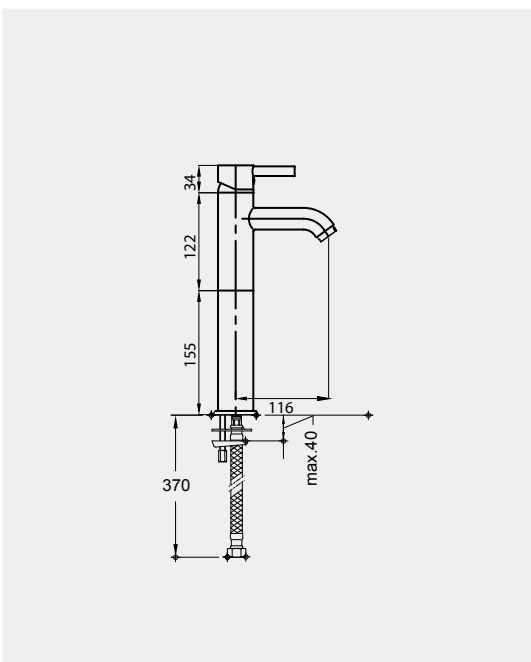

Monocomando de cano alto para lavatório
> com cartucho cerâmico e flexíveis de alimentação **100.00**

TCML0601M0 (1,5 Kg)