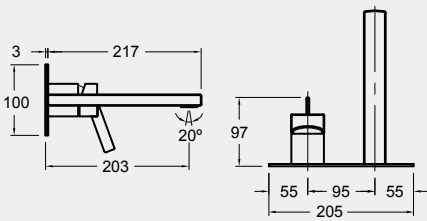

Monocomando de parede
> com cartucho cerâmico e flexíveis de alimentação

155.00

TTGL0101 (2,5 Kg)