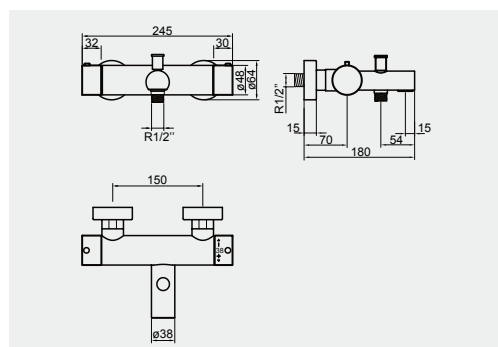

BIDÉ

3

Monocomando para bidé

> com cartucho ecológico, VDA
> flexíveis de alimentação

85.00

TBLC0101M0 (1,4 Kg)

Monocomando para bidé

> com cartucho ecológico
> flexíveis de alimentação

75.00

TBLC0601M0 (1,4 Kg)

BANHEIRA

€

Monocomando para banheira Termostática

> com chuveiro de mão,
suporte e flexível

170.00

TBLBT0001M0 (2,5 Kg)

BANHEIRA

€

Monocomando para banheira

> com cartucho cerâmico, chuveiro de mão,
suporte e flexível

140.00

TBLB0001M0 (2,5 Kg)