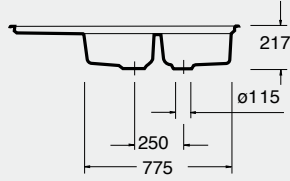

# ITÁLIA

Diversas soluções para combinar com a sua cozinha

Com os contornos simples da cuba e as linhas curvilíneas do seu escurridor, os lava-louças Itália garantem as funcionalidades essenciais e um belo efeito decorativo.