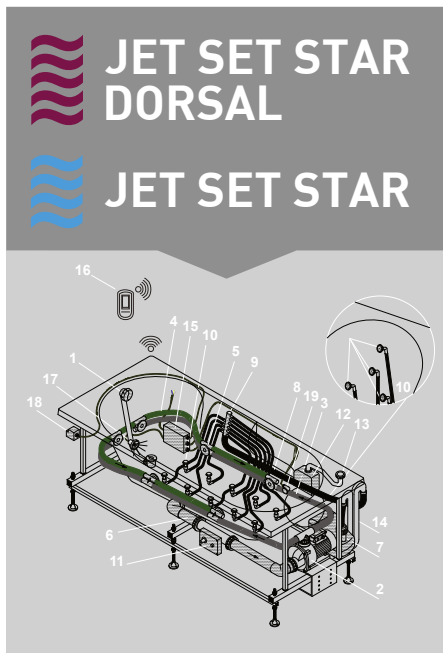

- 1 Válvula de descarga automática
- 2 Moto-bomba de circulação de água
- 3 Circuito de circulação de água (avanço)
- 4 Circuito de alimentação de ar
- 5 Injectores "venturi"
- 6 Circuito de circulação de água (retorno)
- 7 Soprador de ar
- 8 Circuito de ar para os injectores de fundo
- 9 Distribuidor e válvula anti-retorno
- 10 Injectores de ar do fundo e dorsais
- 11 Reaquecedor de água (opcional)
- 12 Depósito de líquido desinfetante
- 13 Tapa para enchimento do depósito do líquido desinfetante
- 14 Sifão de segurança do soprador
- 15 Caixa de comandos electrónica
- 16 Comando remoto táctil
- 17 Luz de halogéneo submersa (opcional)
- 18 Caixa de controle do soprador
- 19 Sensor de nível de água