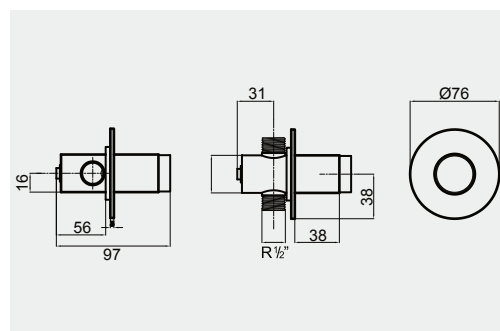

PEÇAS ESPECIAIS

Ecologia e modernidade.

Torneiras pensadas para espaços públicos, cujo desenho assenta numa personalidade forte, dinâmica e elegante. Um exercício de sutileza e harmonia, que não descarta a poupança de água com o seu cartucho temporizado.

COSMO

€

Torneira temporizada de encastrar para lavatório

130.00

TCMLET101M0 (3 Kg)

COSMO

€

Torneira temporizada de encastrar para duche (2 águas)

160.00

TCMDT0001M0 (2 Kg)

COSMO

€

Monocomando de encastrar para duche

60.00

TCMDT0006M0 (2 Kg)

Monocomando de encastrar para urinol

60.00

TCMUT0001M0 (2 Kg)

COSMO

€

Bica com sensor para água fria e quente

150.00

TBMLE1601M0 (3 Kg)

Bica com sensor para água fria

130.00

TBFLE1601M0 (3 Kg)