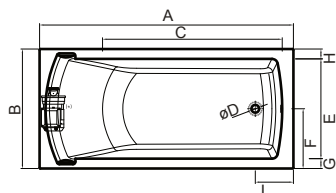

Capacidade (L)	A	B	C	D	E	F	G	H	I	J	K	L	M	N	O	P	Q	R	S
1800x800	287	1800	800	1261	Ø52	668	400	58	58	255	1605	436	401	127	68	395	420	366	70	180
1700x800	264	1700	800	1203	Ø52	668	400	66	66	255	1504	441	406	122	75	401	425	371	70	175