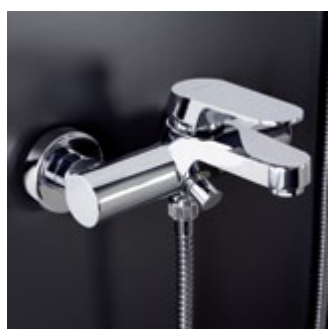

Séries de Banho

Lavatórios

Urinóis

Móveis

Bases de Chuveiro

Divisórias

Banheiras e Hidromassagem

Cabinas de Hidromassagem

Colunas de Hidromassagem

TORNEIRAS

Lava-louças