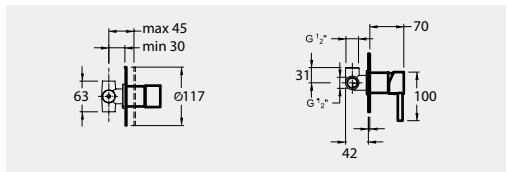

CHUVEIRO €

Monocomando para chuveiro
> com cartucho cerâmico, chuveiro de mão, suporte e flexível **81.00**

TCMD0001M0 (1,2 Kg)

CHUVEIRO ENCASTRAR €

Monocomando de encastrar para duche
> sem chuveiro de mão **145.00**

TCMDE0001M0 (3 Kg)

CHUVEIRO ENCASTRAR €

Monocomando 3 vias para chuveiro
> com cartucho cerâmico **75.00**

TCMDE001M0 (1,23 Kg)

CHUVEIRO ENCASTRAR €

Monocomando termostático 3 vias para chuveiro
230.00

TCMDET001M0 (1,48 Kg)

CHUVEIRO SUPERIOR €

Monocomando para chuveiro superior
> com cartucho cerâmico, chuveiro superior de grande caudal, conjunto de chuveiro de mão, barra telescópica, suporte e flexível **370.00**

TCMD0701M0 (10 Kg)