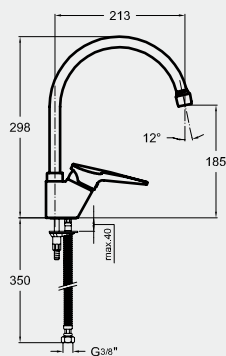

€

DELTA

Monocomando de cozinha

> com cartucho cerâmico

49.50

TDLS0301M0 (1.2 Kg)