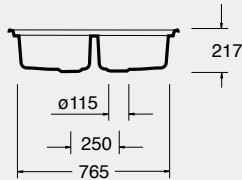

2 Cubas e escorredor

€

210.00

L1.34I (20 Kg) | Peças por palete:

18

> reversível