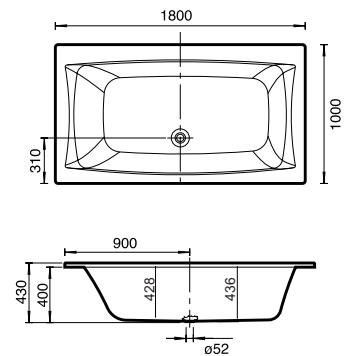

1800x1000

	Código	Branco €
Banheira rectangular simples	E6130 (32 Kg)	420.00
Peças por paleta:		10
Pés de apoio	17768 (3 Kg)	14.00
Painel frontal 1800x560	E6111 (4 Kg)	140.00
Painel topo 1000x560 >direito	B10056QD10CX (2 Kg)	65.00
Painel topo 1000x560 >esquerdo	B10056QE10CX (2 Kg)	65.00
Banheira de Hidromassagem		
Banheira rectangular Hid Digital	H180100Q10C0 (55 Kg)	1000.00
Banheira rectangular Hid Dorsal	H180100QD10C0 (55 Kg)	1200.00
Banheira Rectangular Jet Set Star Basic	Y180100QB10C4 (55 Kg)	2379.00
Banheira rectangular Jet Set Star Top	Y180100QT10C4 (55 Kg)	3140.00
Banheira rectangular Jet Set Star Dorsal Basic	Y180100QBD10C4 (55 Kg)	2604.00
Banheira rectangular Jet Set Star Dorsal Top	Y180100QTD10C4 (55 Kg)	3365.00
Painel frontal 1800x560	B18056Q10CX (3 Kg)	140.00
Painel topo 1000x560 >direito	B10056QD10CX (2 Kg)	65.00
Painel topo 1000x560 >esquerdo	B10056QE10CX (2 Kg)	65.00