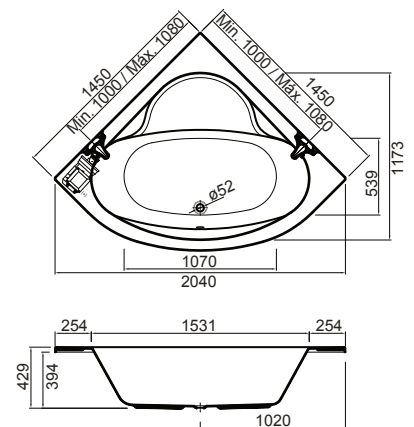

## 1450x1450

	Código	Branco €	Pergamon €
<b>Banheira de canto simples</b>	<b>B22AS (30 Kg)</b>	<b>285.00</b>	<b>(1)</b>
Peças por palete:		6	
<b>Pés de apoio incluídos</b>			
<b>Painel Margarida angular (altura 56,5 cm)</b>	<b>BMG56.10CX (7 Kg)</b>	<b>160.00</b>	<b>(1)</b>
<b>Banheira de Hidromassagem</b>			
 <b>Banheira de canto Hid Digital</b>	<b>H22AS (71 Kg)</b>	<b>845.00</b>	<b>(1)</b>
 <b>Banheira de canto Hid Dorsal</b>	<b>H22ASD (72 Kg)</b>	<b>1045.00</b>	<b>(1)</b>
 <b>Banheira de canto Multijet Digital</b>	<b>M22ASB (78 Kg)</b>	<b>1600.00</b>	<b>(1)</b>
 <b>Banheira de canto Jet Set Star Basic</b>	<b>Y22ASB (90 Kg)</b>	<b>2164.00</b>	<b>(1)</b>
 <b>Banheira de canto Jet Set Star Top</b>	<b>Y22AST (92 Kg)</b>	<b>2814.00</b>	<b>(1)</b>
 <b>Banheira de canto Jet Set Star Dorsal Basic</b>	<b>Y22ASBD (91 Kg)</b>	<b>2389.00</b>	<b>(1)</b>
 <b>Banheira de canto Jet Set Star Dorsal Top</b>	<b>Y22ASTD (93 Kg)</b>	<b>3039.00</b>	<b>(1)</b>
<b>Painel Margarida angular (altura 56,5 cm)</b>	<b>BMG56.10CX (7 Kg)</b>	<b>160.00</b>	<b>(1)</b>