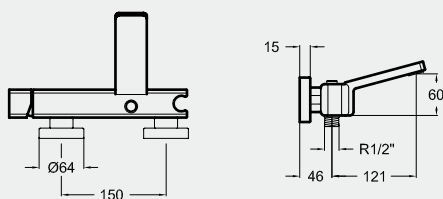

Monocomando para banheira
> com cartucho cerâmico, chuveiro de mão, suporte e flexível

220.00

TBCB0001M0 (2,9 Kg)