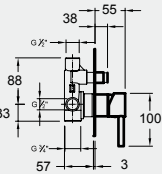

Monocomando 4 vias para chuveiro e banheira
> com cartucho cerâmico

130.00

TCMBE001M0 (1,77 Kg)