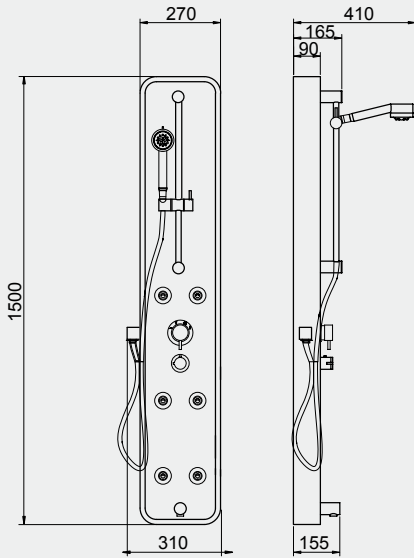

€

NEXO

**Coluna de hidromassagem Nexo Prata  
(1500x270)**

485.00

KNX1P.16P (14 Kg)

**Características:**

- > 6 injectores efeito pulsante
- > Chuveiro de mão 5 funções
- > Barra de duche deslizante
- > Saída de água inferior
- > Misturadora termostática
- > Selector manual de 5 funções
- > Acabamento mate