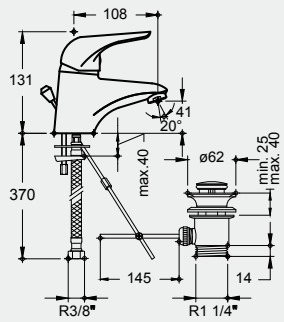

€

LAVATÓRIO

Monocomando para lavatório
> com cartucho ecológico, VDA e flexíveis de alimentação

49.00

TTBL0401M0 (1,6 Kg)