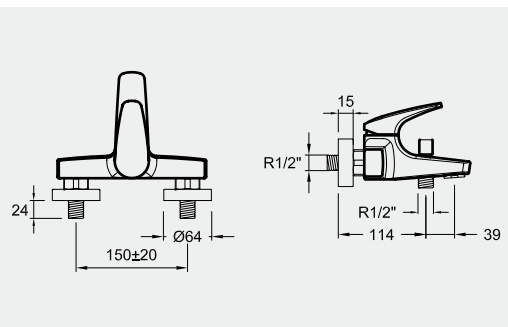

Monocomando para banheira

> com cartucho ecológico, chuveiro de mão, suporte e flexível

70.00

TNAB0001M0 (1,8 Kg)