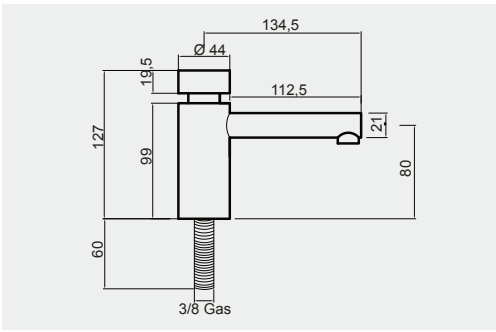

€

ECOSTOP

Torneira lavatório temporizada

56.50

TESL2001M0 (1 Kg)