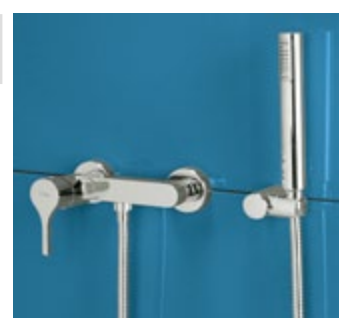

## CHUVEIRO

**Monocomando para chuveiro**

> com cartucho ecológico, flexível, suporte e chuveiro de mão

89.00

**TSKD0001M0** (1,3 Kg)