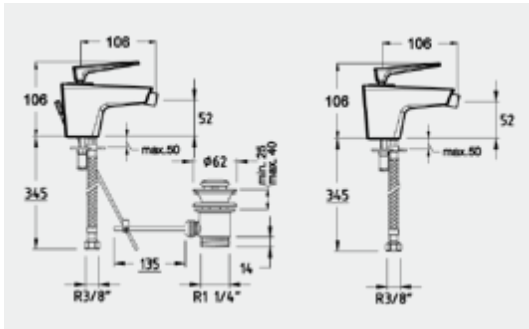

Monocomando para bidé

> com vareta, válvula automática e flexíveis de alimentação 3/8"

115.00

TSTC0101MO (1,4 Kg)

Monocomando para bidé

> com flexíveis de alimentação 3/8"

105.00

TSTC0601MO (1,3 Kg)