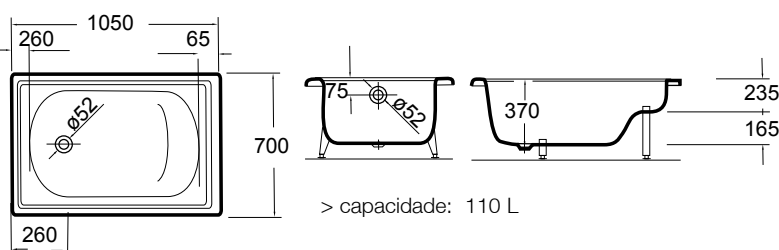

Séries de Banho
Lavatórios
Urinóis
Móveis
Bases de Chuveiro
Divisórias
BANHEIRAS E HIDROMASSAGEM
Cabinas de Hidromassagem
Colunas de Hidromassagem
Torneiras
Lava-louças