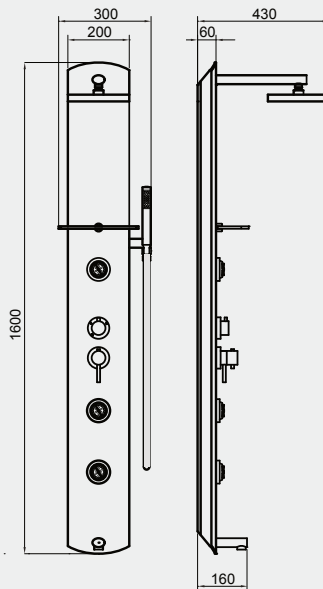

Coluna Confort 1600 (1600x200)

780,00

KCO1601PT (12.5 Kg)

Características:

- > Torneira termostática e selector de 4 funções
- > Chuveiro superior de grande dimensão
- > 3 injectores orientáveis de tripla função de massagem: (rain, pulsante e pulverização)
- > Chuveiro de mão
- > Prateleira porta-objectos
- > Saída de água inferior

Nota: na instalação, respeitar as cotas de ligação da água de 100mm.