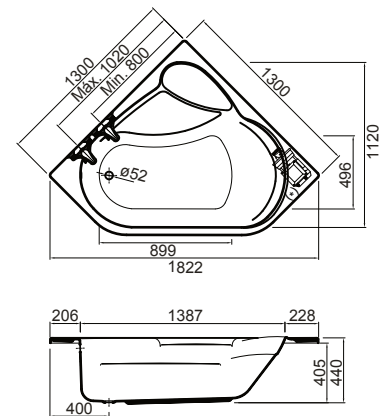

> capacidade: 220 L