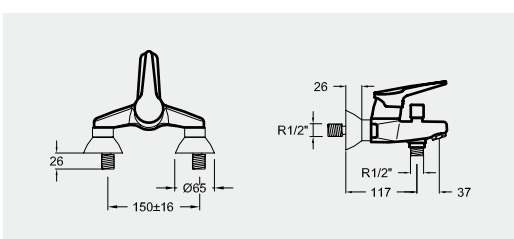

## BANHEIRA

**Monocomando para banheira**  
> com cartucho ecológico, chuveiro de mão, suporte e flexível

60.00

**TDLB0001M0** (2,1 Kg)