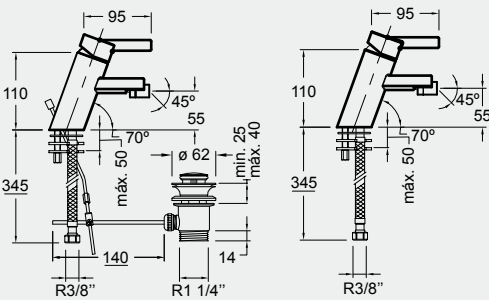

Monocomando para bidé
> com cartucho cerâmico e VDA e flexíveis de alimentação

79.50

TTGC0006 (2 Kg)

Monocomando para bidé
> com cartucho cerâmico e flexíveis de alimentação

69.50

TTGC0001 (2 Kg)