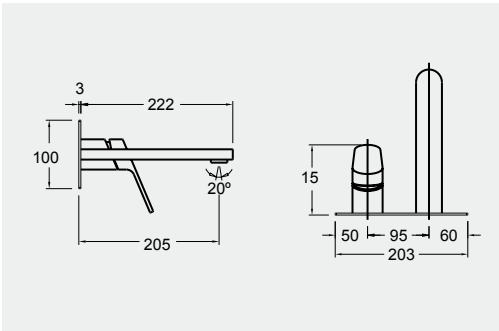

Monocomando de parede

> com cartucho cerâmico e flexíveis de alimentação

140.00

TFLLP001M0 (2,5 Kg)