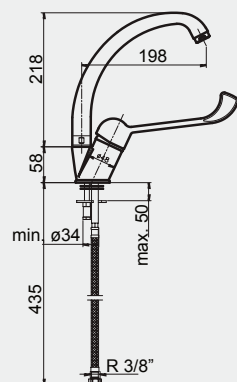

Monocomando de cozinha

> com cartucho cerâmico

58.00

TADS0301M0 (2 Kg)