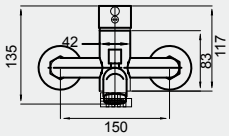

**TCMD0701M0** (10 Kg)

€

BANHEIRA

**Monocomando para banheira**  
> com cartucho cerâmico, chuveiro de mão, suporte e flexível

90.00

TCMB0001M0 (1,4 Kg)

€

CHUVEIRO | BANHEIRA ENCASTRAR