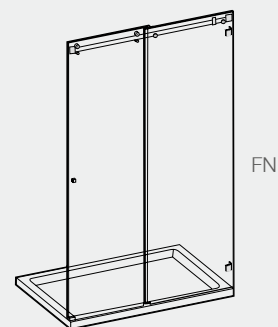

Entre-Paredes

Painel Frontal "FN" (instalação entre-paredes)	inox escovado €	Dimensões aplicação min./máx.	Dimensões nominal
Vision 1200	950.00	1100x1900/ 1200x1900	1200x1900
E25830000 (54 Kg)			
Vision 1400	990.00	1300x1900/ 1400x1900	1400x1900
E25831000 (61 Kg)			
Vision 1500	1025.00	1400x1900/ 1500x1900	1500x1900
E25832000 (65 Kg)			
Vision 1600	1050.00	1500x1900/ 1600x1900	1600x1900
E25833000 (69 Kg)			
Vision 1700	1075.00	1650x1900/ 1700x1900	1700x1900
E25834000 (75 Kg)			
Vision 1750	1130.00	1700x1900/ 1750x1900	1750x1900
E25835000 (85 Kg)			
Vision 1800	1190.00	1750x1900/ 1800x1900	1800x1900
E25836000 (87 Kg)			
Vision 1850	1250.00	1800x1900/ 1850x1900	1850x1900
E25837000 (89 Kg)			
Vision 1900	1290.00	1850x1900/ 1900x1900	1900x1900
E25838000 (91 Kg)			
Perfil de esquadria à parede	50.00		
E26290000			
Kit fecho magnético	77.00		
E26291000