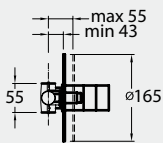

**TCMD0701M0** (10 Kg)

€

BANHEIRA

**Monocomando para banheira**  
> com cartucho cerâmico, chuveiro de mão, suporte e flexível

90.00

TCMB0001M0 (1,4 Kg)

€

CHUVEIRO | BANHEIRA ENCASTRAR