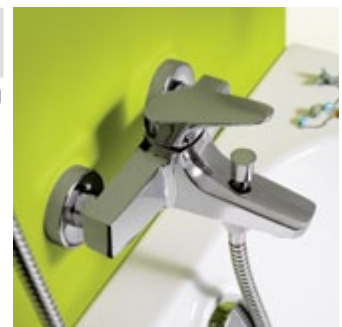

€

LAVATÓRIO

Monocomando para lavatório

> com cartucho ecológico, VDA e flexíveis de alimentação

54.00

TNAL0101M0 (1,2 Kg)

Monocomando para lavatório

> com cartucho ecológico e flexíveis de alimentação

45.00

TNAL0601M0 (1,1 Kg)

€

BIDÉ

Monocomando para bidé

> com cartucho ecológico, VDA e flexíveis de alimentação

54.00

TNAC0101M0 (1,2 Kg)

Monocomando para bidé

> com cartucho ecológico e flexíveis de alimentação

45.00

TNAC0601M0 (1,1 Kg)

€

CHUVEIRO

Monocomando para chuveiro

> com cartucho ecológico, chuveiro de mão, suporte e flexível

57.00

TNAD0101M0 (1,3 Kg)

€

BANHEIRA

Monocomando para banheira

> com cartucho ecológico, chuveiro de mão, suporte e flexível

70.00

TNAB0001M0 (1,8 Kg)