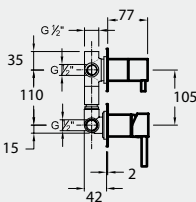

Monocomando 5 vias para chuveiro e banheira

200.00

TCMBE101M0 (2,22 Kg)