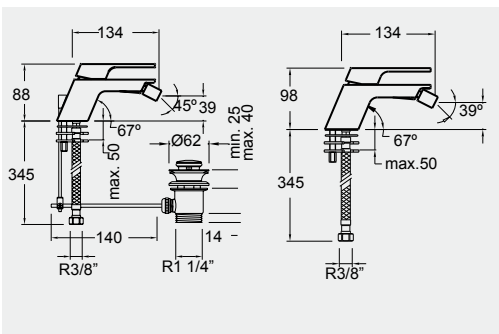

Monocomando para bidé

> com cartucho cerâmico e VDA e flexíveis de alimentação

65.00

TFLC0101M0 (2 Kg)

Monocomando para bidé

> com cartucho cerâmico e flexíveis de alimentação

58.50

TFLC0601M0 (2 Kg)