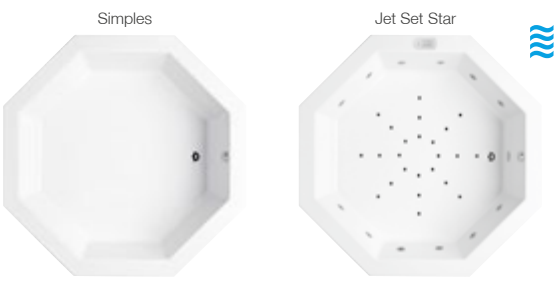

(1) Produtos na cor pergamon sob consulta e sujeito a disponibilidade - Todas as banheiras são embaladas em caixa - Pesos e medidas indicativos - IVA não incluído

Séries de Banho
Lavatórios
Urínóis
Móveis
Bases de Chuveiro
Divisórias
BANHEIRAS E HIDROMASSAGEM
Cabinas de Hidromassagem
Colunas de Hidromassagem
Torneiras
Lava-louças