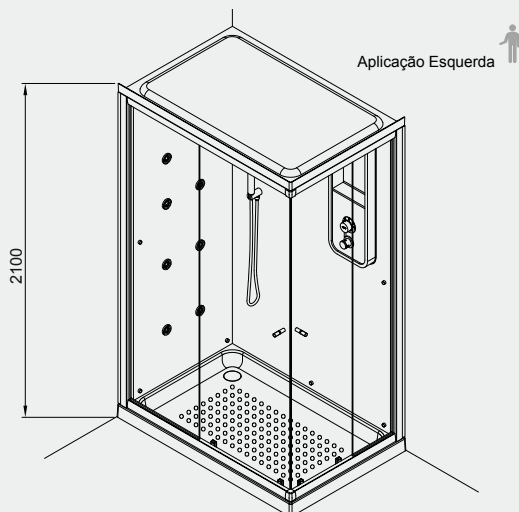

Características Cabina

Base Acrílica / Painéis em alumínio / Acabamento preto brilho ou branco mate	•
Sistema de abertura de portas correção	•
Vidro temperado 6 mm norma EN1250	6mm
Formato rectangular (1200/1000/900)x(800/750)x2100	•
96 opções de acabamentos	•
Resguardo cromado ou branco	•