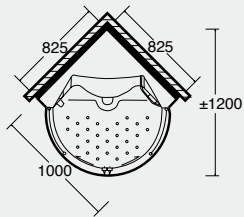

SEMI-CIRCULAR

Pré-instalação