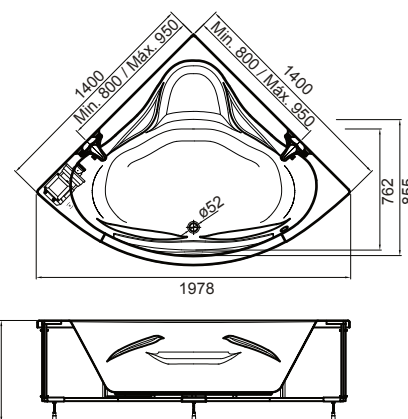

> capacidade: 250 L