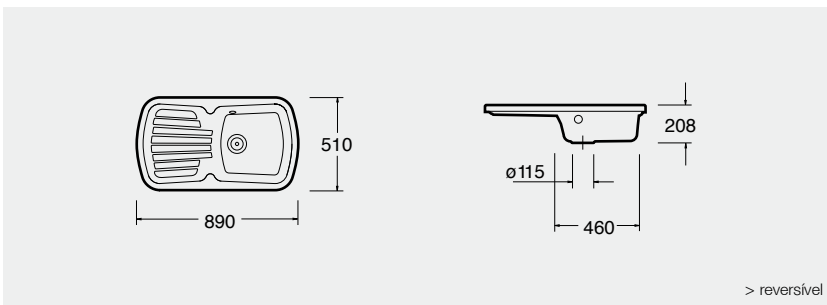

> reversível

Cuba e escorredor

€
142.00

L1.00E (12 Kg) | Peças por palete:

18