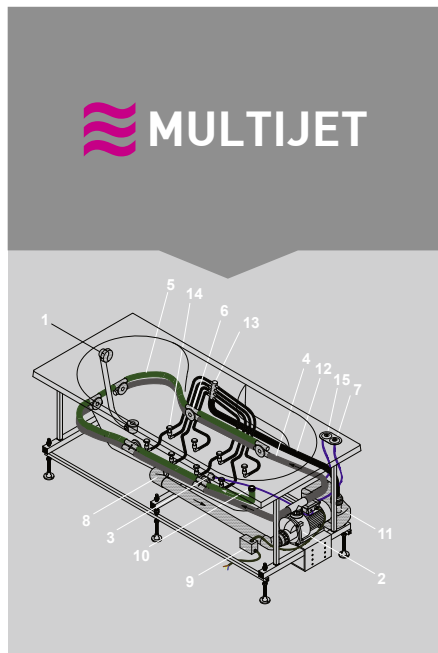

- 1 Válvula de descarga automática
- 2 Moto-bomba de circulação de água
- 3 Sensor de nível electrónico de segurança, de falta de água
- 4 Circuito de circulação de água (avanço)
- 5 Circuito de alimentação de ar
- 6 Injectores "venturi"
- 7 Comando digital de ligar/desligar a moto-bomba
- 8 Circuito de circulação de água (retorno)
- 9 Caixa de derivação
- 10 Regulador de velocidade de ar
- 11 Soprador de ar
- 12 Circuito de ar para os injectores de fundo
- 13 Distribuidor e válvula anti-retorno
- 14 Injectores de ar do fundo
- 15 Comando digital de ligar/desligar o soprador