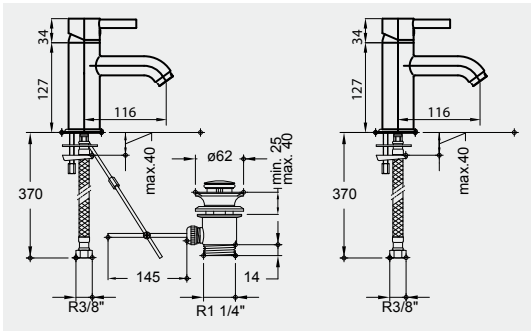

LAVATÓRIO

Monocomando para lavatório
> com cartucho cerâmico, VDA e flexíveis de alimentação **75.00**

TCML0101M0 (1,5 Kg)

Monocomando para lavatório
> com cartucho cerâmico e flexíveis de alimentação **64.50**

TCML1601M0 (0,92 Kg)