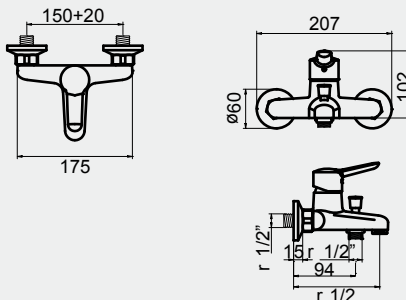

Monocomando para banheira
> com cartucho cerâmico, chuveiro de mão, suporte e flexível

47.90

TUNOB0001MO (1,5 Kg)