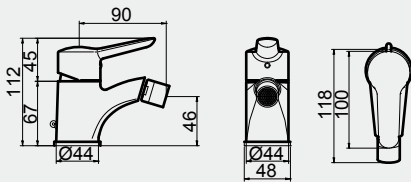

Monocomando para bidé
> com cartucho cerâmico, e flexíveis de alimentação

31.50

TUNOC0601MO (1 Kg)