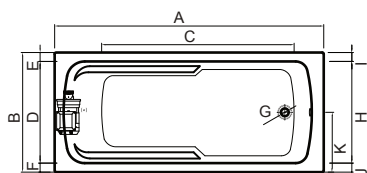

Capacidade (L)	A	B	C	D	E	F	G	H	I	J	K	L	M	N	O	P	Q	R	S	T	U
1800x800	269	1800	800	1287	680	60	60	Ø52	680	60	60	400	1660	60	80	450	415	410	430	380	70	174
1700x750	235	1700	750	1187	630	60	60	Ø52	630	60	60	375	1560	60	80	450	415	410	430	380	70	174