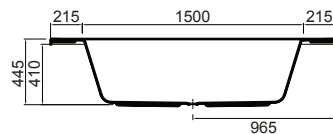

1370x1370		
	Código	Branco €	Pergamon €
Banheira de canto simples	B35RT (27 Kg)	272.00	(1)
Peças por palete:		6	
Pés de apoio incluídos			
Painel Rute angular (altura 56,5 cm)	B01RT (5 Kg)	139.00	(1)
Banheira de Hidromassagem			
Banheira de canto Hid Digital	H35RT (65 Kg)	798.00	(1)
Banheira de canto Multijet Digital	M35RTB (72 Kg)	1550.00	(1)
Banheira de canto Jet Set Star Basic	Y35RTB (85 Kg)	2121.00	(1)
Banheira de canto Jet Set Star Top	Y35RTT (88 Kg)	2510.00	(1)
Painel Rute angular (altura 56,5 cm)	B01RT (5 Kg)	139.00	(1)