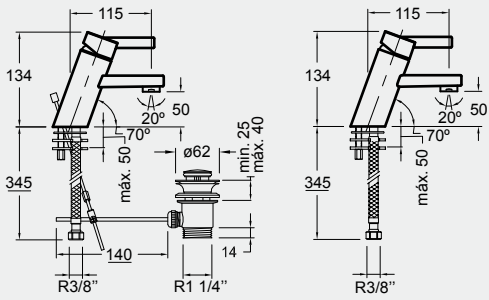

€

LAVATÓRIO

Monocomando para lavatório
> com cartucho cerâmico, VDA e flexíveis de alimentação

79.50

TTGL0006 (2,1 Kg)

Torneira monocomando para lavatório
> com cartucho cerâmico e flexíveis de alimentação

69.50

TTGL0001 (2,1 Kg)