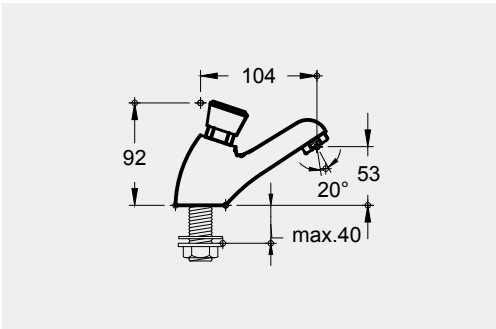

Torneira temporizada para lavatório

31.50

TJAL2001M0 (0,9 Kg)