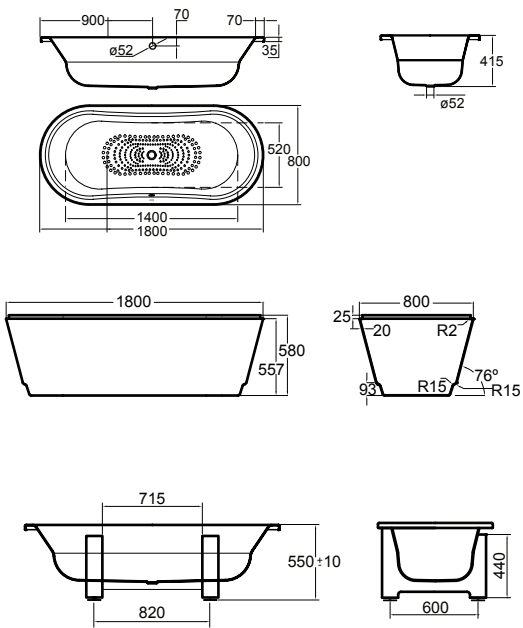

BANHEIRAS E HIDROMASSAGEM
Divisórias
Cabinas de Hidromassagem
Colunas de Hidromassagem
Torneiras
Lava-louças