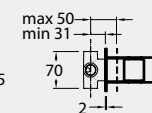

Monocomando 5 vias termostático para banheira e chuveiro

365.00

TCMBET101M0 (2,66 Kg)