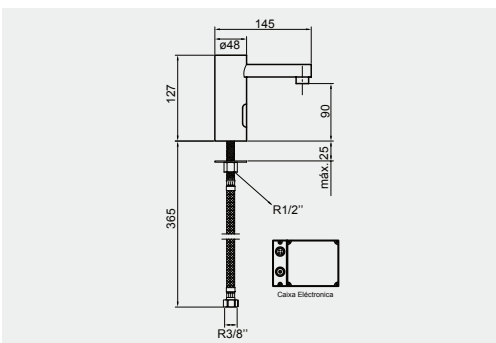

Lavatório c/ Sensor (2 águas)

155.00

TBLLE1601M0 (1,4 Kg)