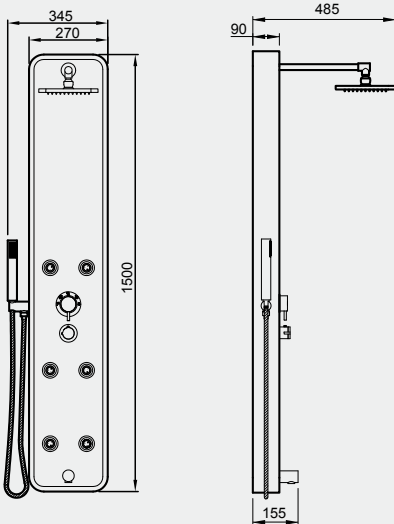

€

LOOK

Coluna de hidromassagem Look Ruby
(1500x270)

599.00

KGL1P.22C (13 Kg)

Coluna de hidromassagem Look Prata
(1500x270)

599.00

KGL1P.22B (13 Kg)

Coluna de hidromassagem Look Preta
(1500x270)

599.00

KGL1P.15A (13 Kg)

Características:

- > Chuveiro superior de grande dimensão
- > Chuveiro de mão minimal
- > 6 injectores efeito pulsante
- > Misturadora termostática
- > Selector manual de 5 funções
- > Saída de água inferior
- > Acabamento lacado em alto brilho
- > Medida de ligação à rede standard