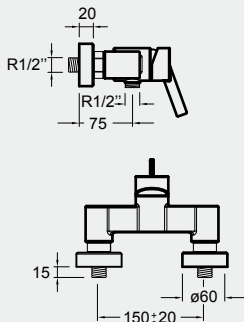

Monocomando para chuveiro
> com cartucho cerâmico, flexível, suporte e chuveiro de mão

109.50

TTGD0001 (2,5 Kg)