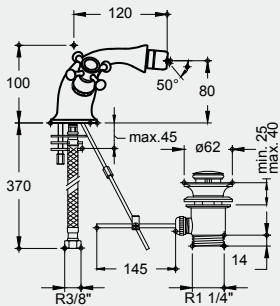

€

LAVATÓRIO

Misturadora bimando para lavatório 75.00

> com castelos 1/4 volta, VDA e flexíveis de alimentação

TGRL1101M0 (1,5 Kg)

€

BIDÉ

Misturadora bimando para bidé 81.00

> com castelos 1/4 volta, VDA e flexíveis de alimentação

TGRC1101M0 (1,4 Kg)

€

CHUVEIRO

Misturadora bimando para chuveiro 83.00

> com castelos 1/4 volta, chuveiro de mão, suporte e flexível

TGRD1101M0 (1,4 Kg)

€

BANHEIRA

Misturadora bimando para banheira 150.00

> com castelos 1/4 volta, chuveiro de mão, suporte e flexível

TGRB1101M0 (1,6 Kg)