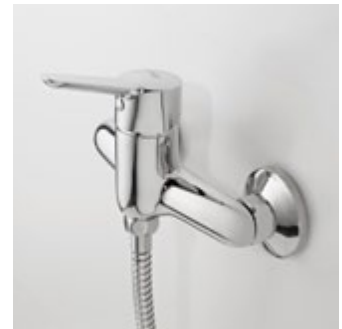

## CHUVEIRO

**Monocomando para chuveiro**  
> com cartucho cerâmico, chuveiro de mão, suporte e flexível

39.90

TUNOD0001MO (1,2 Kg)

€