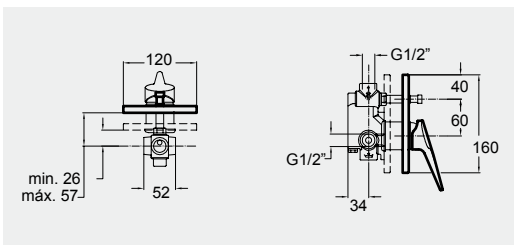

Monocomando 4 vias para chuveiro de encastrar
> com cartucho ecológico

59.00

TDLBE001M0 (1,5 Kg)