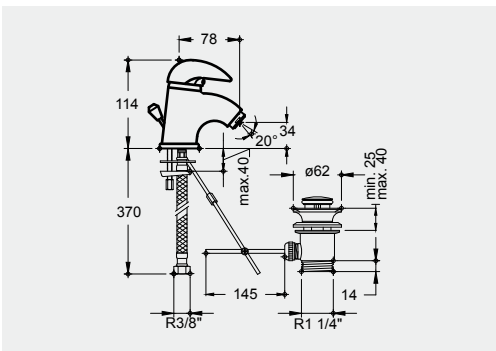

Monocomando para mini-lavatório Pan

41.50

TPAM0401M0 (1,4 Kg)