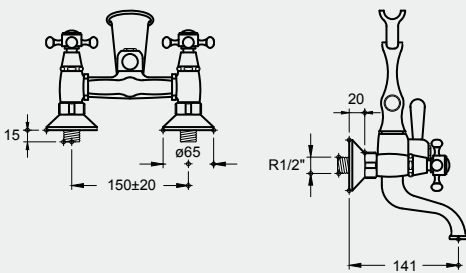

€

LAVATÓRIO

Misturadora bimando para lavatório 75.00

> com castelos 1/4 volta, VDA e flexíveis de alimentação

TGRL1101M0 (1,5 Kg)

€

BIDÉ

Misturadora bimando para bidé 81.00

> com castelos 1/4 volta, VDA e flexíveis de alimentação

TGRC1101M0 (1,4 Kg)

€

CHUVEIRO

Misturadora bimando para chuveiro 83.00

> com castelos 1/4 volta, chuveiro de mão, suporte e flexível

TGRD1101M0 (1,4 Kg)

€

BANHEIRA

Misturadora bimando para banheira 150.00

> com castelos 1/4 volta, chuveiro de mão, suporte e flexível

TGRB1101M0 (1,6 Kg)