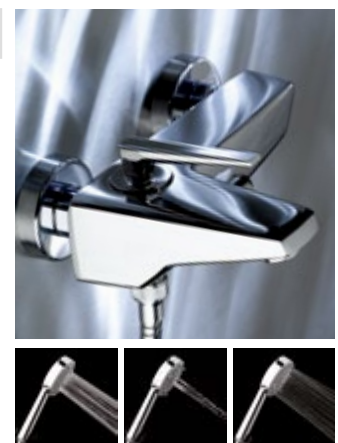

€

LAVATÓRIO

Monocomando para lavatório

> com vareta, válvula automática e flexíveis de alimentação 3/8"

115.00

TSTL0101MO (1,6 Kg)

Monocomando para lavatório

> com flexíveis de alimentação 3/8"

105.00

TSTL0601MO (1,4 Kg)

€

BIDÉ

Monocomando para bidé

> com vareta, válvula automática e flexíveis de alimentação 3/8"

115.00

TSTC0101MO (1,4 Kg)

Monocomando para bidé

> com flexíveis de alimentação 3/8"

105.00

TSTC0601MO (1,3 Kg)

€

BANHEIRA

Monocomando para banheira

> inclui chuveiro de mão 3 funções, flexível e suporte

190.00

TSTB0001MO (2,4 Kg)

€

CHUVEIRO

Monocomando de base de chuveiro

> inclui chuveiro de mão 3 funções, flexível e suporte

180.00

TSTD0001MO (1,8 Kg)

Séries de Banho

Lavatórios

Urinóis

Móveis

Bases de Chuveiro

Divisórias

Banheiras e Hidromassagem

Cabinas de Hidromassagem

Colunas de Hidromassagem

TORNEIRAS

Lava-louças