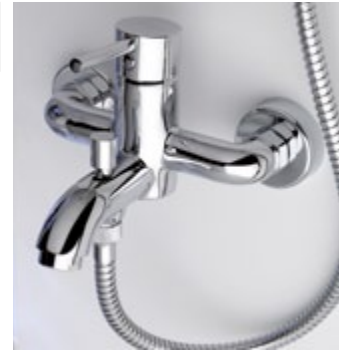

**TCMD0701M0** (10 Kg)

€

BANHEIRA

**Monocomando para banheira**  
> com cartucho cerâmico, chuveiro de mão, suporte e flexível

90.00

TCMB0001M0 (1,4 Kg)

€

CHUVEIRO | BANHEIRA ENCASTRAR