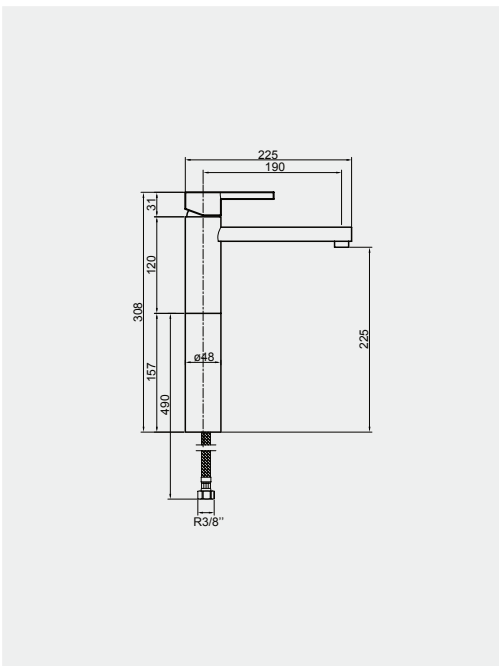

Monocomando para lavatório de cano alto
> flexíveis de alimentação

140.00

TBLL0601M0 (1,5 Kg)