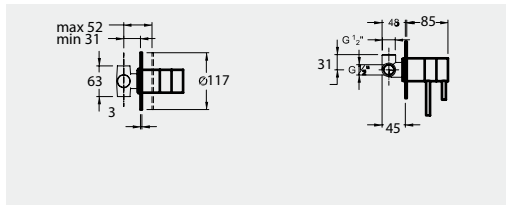

CHUVEIRO €

Monocomando para chuveiro
> com cartucho cerâmico, chuveiro de mão, suporte e flexível **81.00**

TCMD0001M0 (1,2 Kg)

CHUVEIRO ENCASTRAR €

Monocomando de encastrar para duche
> sem chuveiro de mão **145.00**

TCMDE0001M0 (3 Kg)

CHUVEIRO ENCASTRAR €

Monocomando 3 vias para chuveiro
> com cartucho cerâmico **75.00**

TCMDE001M0 (1,23 Kg)

CHUVEIRO ENCASTRAR €

Monocomando termostático 3 vias para chuveiro
230.00

TCMDET001M0 (1,48 Kg)

CHUVEIRO SUPERIOR €

Monocomando para chuveiro superior
> com cartucho cerâmico, chuveiro superior de grande caudal, conjunto de chuveiro de mão, barra telescópica, suporte e flexível **370.00**

TCMD0701M0 (10 Kg)