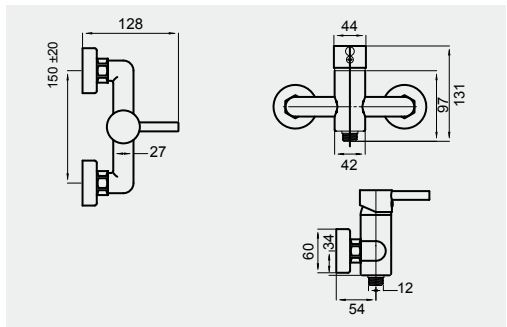

CHUVEIRO €

Monocomando para chuveiro
> com cartucho cerâmico, chuveiro de mão, suporte e flexível **81.00**

TCMD0001M0 (1,2 Kg)

CHUVEIRO ENCASTRAR €

Monocomando de encastrar para duche
> sem chuveiro de mão **145.00**

TCMDE0001M0 (3 Kg)

CHUVEIRO ENCASTRAR €

Monocomando 3 vias para chuveiro
> com cartucho cerâmico **75.00**

TCMDE001M0 (1,23 Kg)

CHUVEIRO ENCASTRAR €

Monocomando termostático 3 vias para chuveiro
230.00

TCMDET001M0 (1,48 Kg)

CHUVEIRO SUPERIOR €

Monocomando para chuveiro superior
> com cartucho cerâmico, chuveiro superior de grande caudal, conjunto de chuveiro de mão, barra telescópica, suporte e flexível **370.00**

TCMD0701M0 (10 Kg)