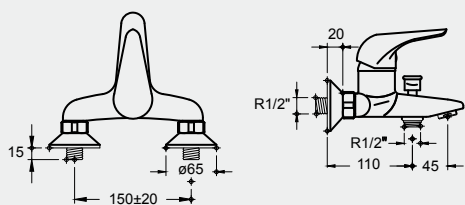

Monocomando para banheira
> com cartucho ecológico, chuveiro de mão, suporte e flexível

59.00

TTBB0301M0 (2 Kg)