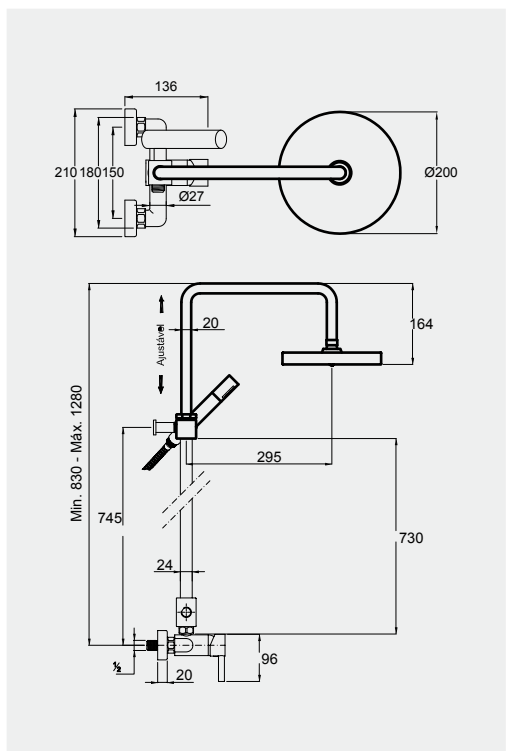

CHUVEIRO €

Monocomando para chuveiro
> com cartucho cerâmico, chuveiro de mão, suporte e flexível **81.00**

TCMD0001M0 (1,2 Kg)

CHUVEIRO ENCASTRAR €

Monocomando de encastrar para duche
> sem chuveiro de mão **145.00**

TCMDE0001M0 (3 Kg)

CHUVEIRO ENCASTRAR €

Monocomando 3 vias para chuveiro
> com cartucho cerâmico **75.00**

TCMDE001M0 (1,23 Kg)

CHUVEIRO ENCASTRAR €

Monocomando termostático 3 vias para chuveiro
230.00

TCMDET001M0 (1,48 Kg)

CHUVEIRO SUPERIOR €

Monocomando para chuveiro superior
> com cartucho cerâmico, chuveiro superior de grande caudal, conjunto de chuveiro de mão, barra telescópica, suporte e flexível **370.00**

TCMD0701M0 (10 Kg)