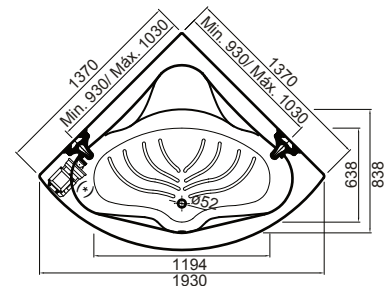

1370x1370		
	Código	Branco €	Pergamon €
Banheira de canto simples	B35RT (27 Kg)	272.00	(1)
Peças por palete:		6	
Pés de apoio incluídos			
Painel Rute angular (altura 56,5 cm)	B01RT (5 Kg)	139.00	(1)
Banheira de Hidromassagem			
Banheira de canto Hid Digital	H35RT (65 Kg)	798.00	(1)
Banheira de canto Multijet Digital	M35RTB (72 Kg)	1550.00	(1)
Banheira de canto Jet Set Star Basic	Y35RTB (85 Kg)	2121.00	(1)
Banheira de canto Jet Set Star Top	Y35RTT (88 Kg)	2510.00	(1)
Painel Rute angular (altura 56,5 cm)	B01RT (5 Kg)	139.00	(1)