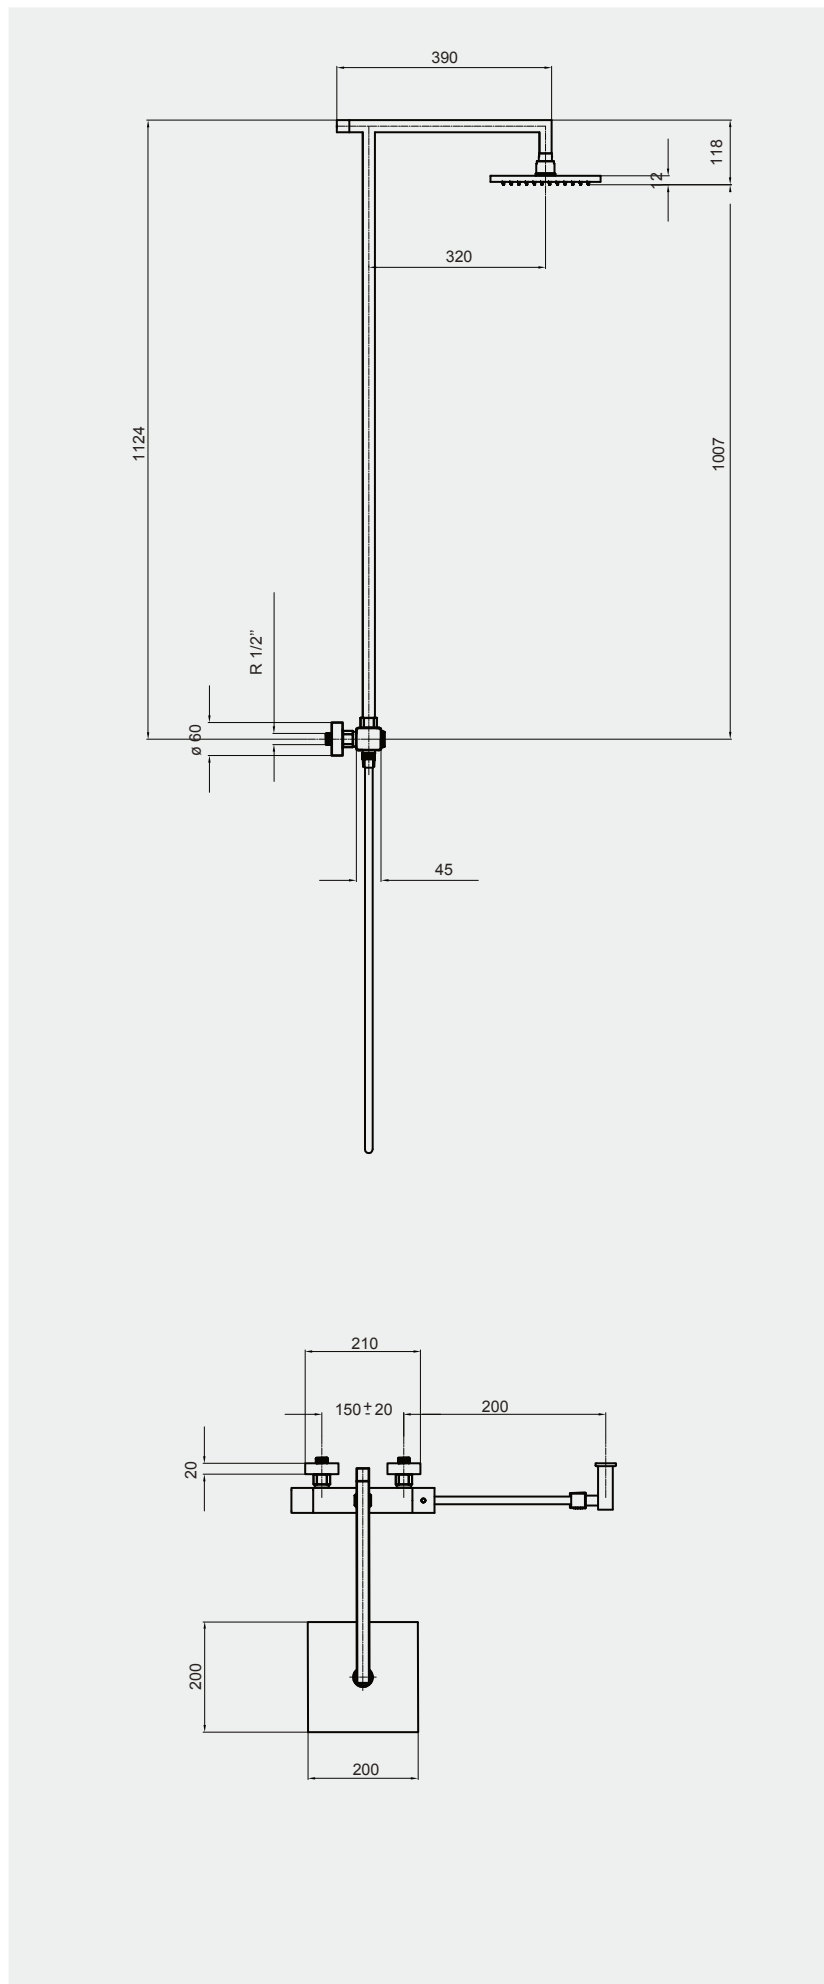

CHUVEIRO SUPERIOR

Monocomando para duche
> chuveiro superior de grande caudal
> chuveiro de mão, suporte e flexível

380.00

TBCD0701M0 (10 Kg)