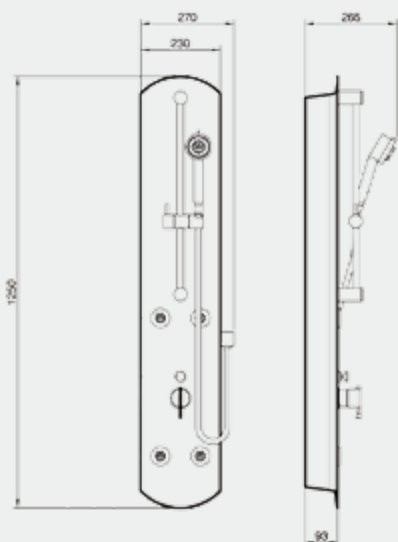

**Características:**

- > Painel em aço inox
- > Tratamento anti-manchas
- > Barra deslizante
- > Chuveiro de mão 3 funções
- > 4 injectores efeito pulsante
- > Misturadora monocomando
- > Medida de ligação à rede standard