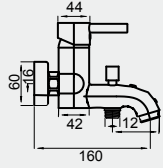

**TCMD0701M0** (10 Kg)

€

BANHEIRA

**Monocomando para banheira**  
> com cartucho cerâmico, chuveiro de mão, suporte e flexível

90.00

TCMB0001M0 (1,4 Kg)

€

CHUVEIRO | BANHEIRA ENCASTRAR