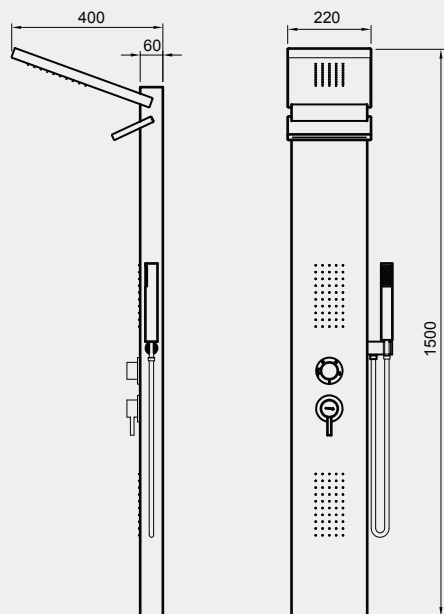

€

ACQUA

Coluna de hidromassagem Acqua Branca
(1500x220)

455.00

KAQ1PM10C (11 Kg)

Coluna de hidromassagem Acqua Preta
1500x220

455.00

KAQ1PM15A (11 Kg)

Características:

- > Estrutura Aço inox com tratamento anti-manchas
- > Chuveiro superior de grande dimensão
- > Cascata
- > 2 injectores XL efeito Rain
- > Chuveiro de mão
- > Torneira monocomando
- > Selector de 5 funções