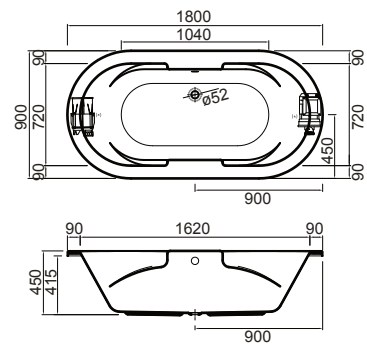

> capacidade: 233 L