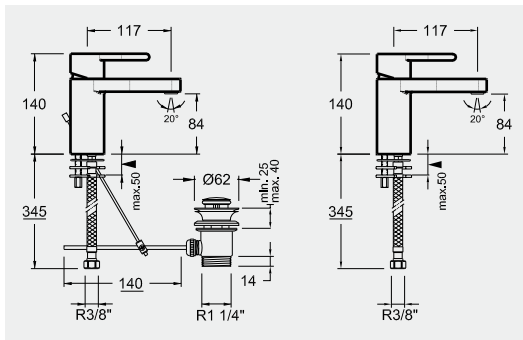

€

LAVATÓRIO

Monocomando para lavatório

> com cartucho ecológico e VDA
> flexíveis de alimentação

73.50

TSKL0101M0 (1,1 Kg)

Monocomando para lavatório

> com cartucho ecológico
> flexíveis de alimentação

63.50

TSKL0601M0 (1 Kg)