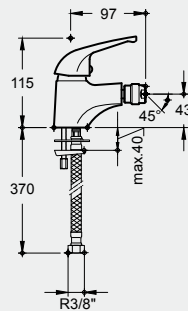

€

LAVATÓRIO

Monocomando para lavatório

> com cartucho cerâmico e flexíveis de alimentação; sem vda

31.00

TATL0101M0 (1,2 Kg)

€

BIDÉ

Monocomando para bidé

> com cartucho cerâmico e flexíveis de alimentação; sem vda

31.00

TATC0101M0 (1,2 Kg)

€

CHUVEIRO

Monocomando para chuveiro

> com cartucho cerâmico, chuveiro de mão, suporte e flexível

40.00

TATD0001M0 (1,3 Kg)

€

BANHEIRA

Monocomando para banheira

> com cartucho cerâmico, chuveiro de mão, suporte e flexível

46.00

TATB0001M0 (1,8 Kg)