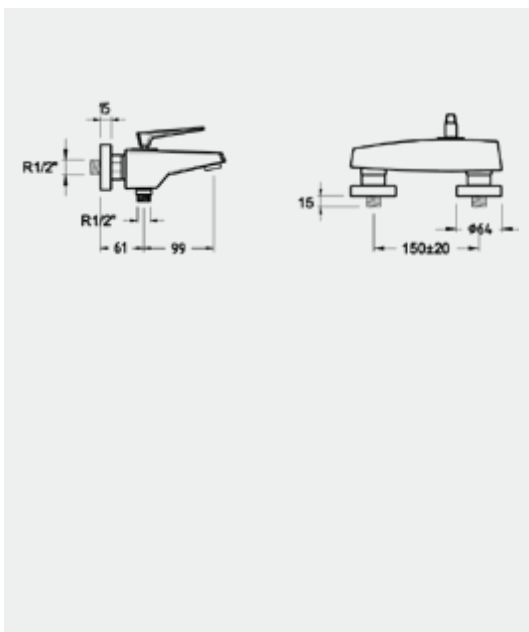

Monocomando de base de chuveiro

> inclui chuveiro de mão 3 funções, flexível e suporte

180.00

TSTD0001MO (1,8 Kg)