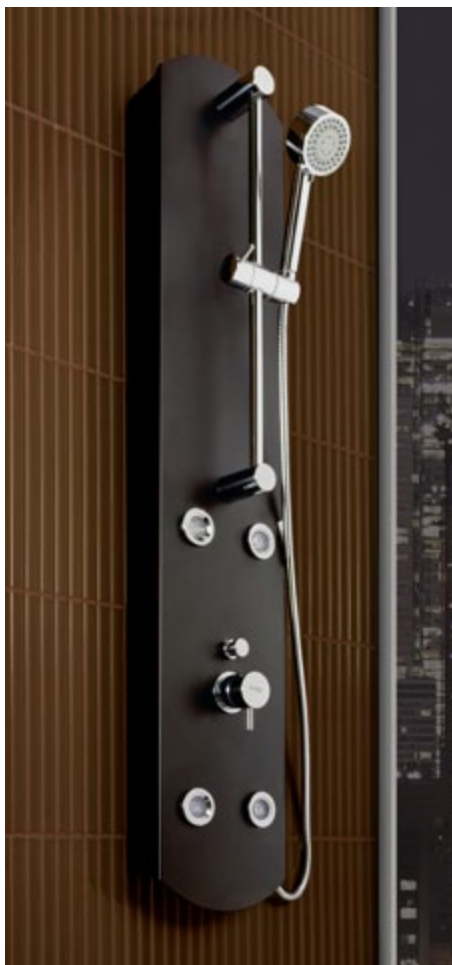

# YN BLACK

Black, uma cor que nunca sai de moda.

O preto está de volta. Uma cor versátil que nunca sai de moda e trará sofisticação e elegância a qualquer espaço de banho. A Yn Black Max proporciona uma hidromassagem completa e envolvente através de 6 injectores orientáveis, activos por grupos de quatro, o que permite massajar em simultâneo duas zonas. O seu chuveiro de grande dimensão cria uma maior envolvência no duche, enquanto o chuveiro de mão minimal permite uma massagem localizada. Tal como a Yn Black Max, a Yn Black Dorsal é absolutamente moderna e em inox. Proporciona todos os benefícios de uma hidromassagem essencial da forma mais prática através de 4 injectores orientáveis e um chuveiro lateral com 3 funções de massagem.