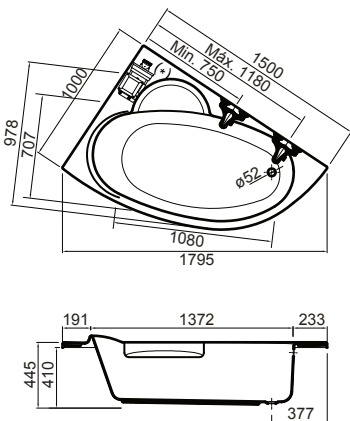

1500x1000 - esquerda			1500x1000 - direita		
	Código	Branco €	Pergamon €	Código	Branco €	Pergamon €
Banheira de canto simples	B50FE (22 Kg)	277.50	(1)	B50FD (37 Kg)	277.50	(1)
Peças por paleta:	6			6		
Pés de apoio incluídos						
Estrutura completa para banheira Fátima	22840 (11 Kg)	60.00		22840 (11 Kg)	60.00	
Painel Fátima angular (altura 56,5 cm)	BFA5610CX (4 Kg)	155.00	(1)	BFA5610CX (4 Kg)	155.00	(1)
Banheira de Hidromassagem						
Banheira de canto Hid Digital	H50FE (59 Kg)	800.00	(1)	H50FD (50 Kg)	800.00	(1)
Banheira de canto Hid Dorsal	H50FED (60 Kg)	1000.00	(1)	H50FDD (50 Kg)	1000.00	(1)
Banheira de canto Multijet Digital	M50FEB (68 Kg)	1575.00	(1)	M50FDB (65 Kg)	1575.00	(1)
Banheira de canto Jet Set Star Basic	Y50FEB (81 Kg)	2063.00	(1)	Y50FDB (80 Kg)	2063.00	(1)
Banheira de canto Jet Set Star Top	Y50FET (84 Kg)	2512.00	(1)	Y50FDT (80 Kg)	2512.00	(1)
Banheira de canto Jet Set Star Dorsal Basic	Y50FEBD (82 Kg)	2288.00	(1)	Y50FDBD (81 Kg)	2288.00	(1)
Banheira de canto Jet Set Star Dorsal Top	Y50FETD (85 Kg)	2737.00	(1)	Y50FDTD (85 Kg)	2737.00	(1)
Painel Fátima angular (altura 56,5 cm)	BFA5610CX (4 Kg)	155.00	(1)	BFA5610CX (4 Kg)	155.00	(1)

> capacidade: 210 L