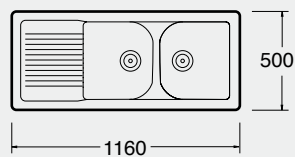

> reversível

2 Cubas e escorredor

€

225.00

L1.34B (23 Kg) | Peças por palete:

16

> reversível

Cuba, escorredor e lava legumes

€

191.00

L1.12B (18 Kg) | Peças por palete:

16

> reversível

Cuba e escorredor

€

172.00

L1.00B (12 Kg) | Peças por palete:

16