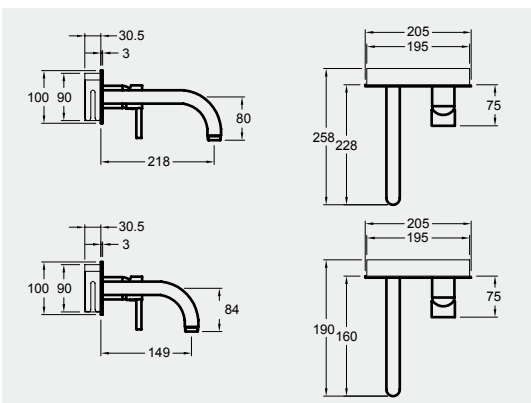

Monocomando de parede para lavatório - bica longa **135.00**

TCMLP001M0 (2,5 Kg)

Monocomando de parede para lavatório - bica curta **135.00**

TCMLEB101M0 (2,5 Kg)