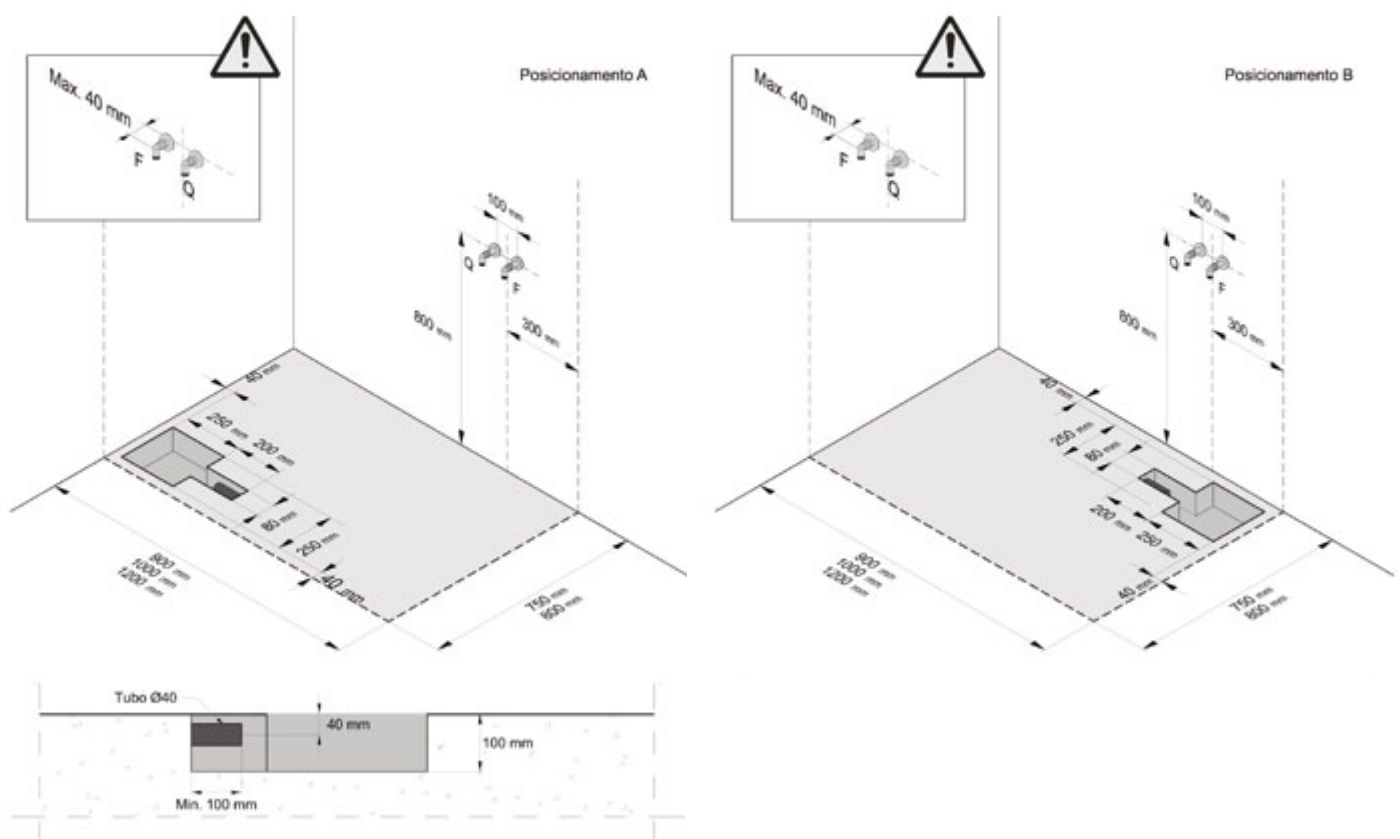

Aplicação Esquerda