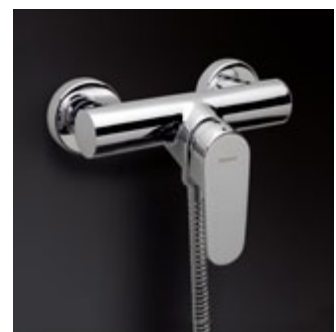

CHUVEIRO

**Monocomando para chuveiro**

> com cartucho cerâmico, flexível, suporte e chuveiro de mão

95.00

**TFLD0001M0** (2,5 Kg)

BANHEIRA

**Monocomando para banheira**

> com cartucho cerâmico, flexível, suporte e chuveiro de mão