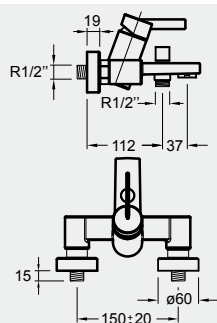

€

CHUVEIRO

**Monocomando para chuveiro**  
 > com cartucho cerâmico, flexível, suporte e chuveiro de mão

109.50

TTGD0001 (2,5 Kg)

€

BANHEIRA

**Monocomando para banheira**  
 > com cartucho cerâmico, flexível, suporte e chuveiro de mão