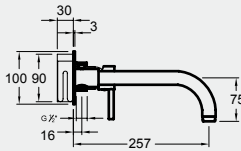

Monocomando de parede para banheira
> com cartucho cerâmico
> sem chuveiro de mão

155.00

TCMBP001M0 (2,78 Kg)