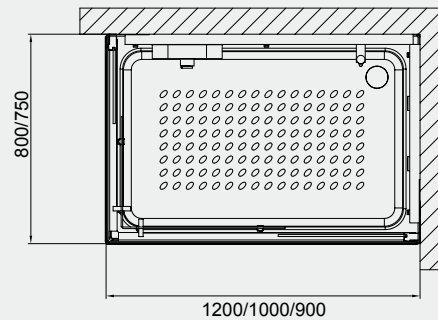

Características Cabina

Base Acrílica / Painéis em alumínio / Acabamento preto brilho ou branco mate	•
Sistema de abertura de portas correção	•
Vidro temperado 6 mm norma EN1250	6mm
Formato rectangular (1200/1000/900)x(800/750)x2100	•
96 opções de acabamentos	•
Resguardo cromado ou branco	•