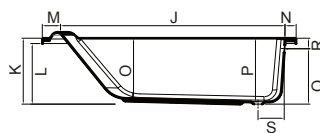

Capacidade (L)	A	B	C	D	E	F	G	H	I	J	K	L	M	N	O	P	Q	R	S
1800x800	287	1800	800	1261	Ø52	668	400	58	58	255	1605	436	401	127	68	395	420	366	70	180
1700x800	264	1700	800	1203	Ø52	668	400	66	66	255	1504	441	406	122	75	401	425	371	70	175