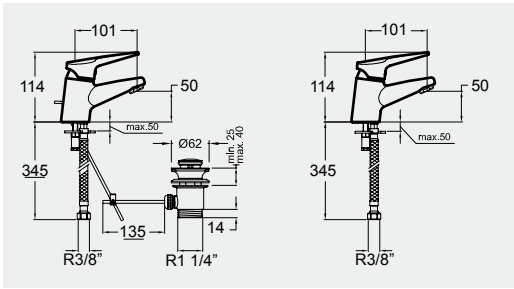

€

LAVATÓRIO

Monocomando para lavatório
> com cartucho ecológico, VDA e flexíveis de alimentação

49.00

TDLL0101M0 (1,5 Kg)

Monocomando para lavatório
> com cartucho ecológico e flexíveis de alimentação

39.90

TDLL0601M0 (1,1 Kg)