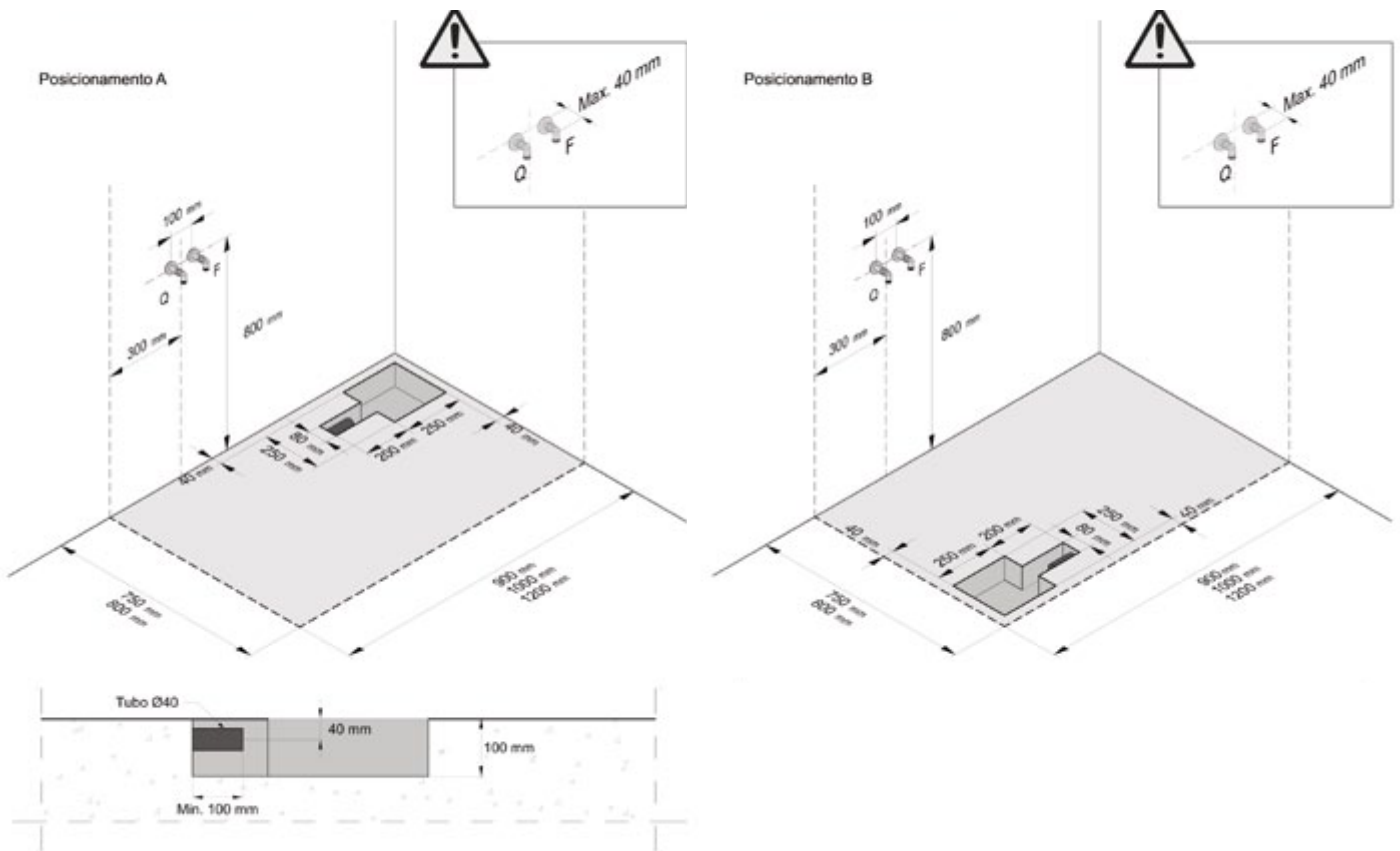

CARACTERÍSTICAS SMART

WEB Pré-instalação necessária. Consulte em: <http://www.sanitanaprofissional.com>

Aplicação Direita