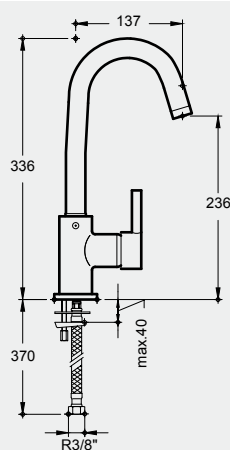

Monocomando de cozinha
> com cartucho cerâmico

93.00

TBRS0301M0 (2 Kg)