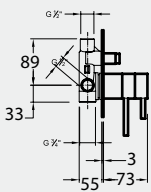

**TCMD0701M0** (10 Kg)

€

BANHEIRA

**Monocomando para banheira**  
> com cartucho cerâmico, chuveiro de mão, suporte e flexível

90.00

TCMB0001M0 (1,4 Kg)

€

CHUVEIRO | BANHEIRA ENCASTRAR