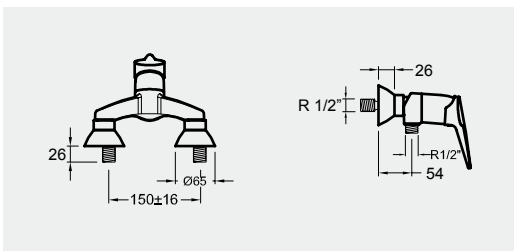

Monocomando para chuveiro
> com cartucho ecológico, chuveiro de mão, suporte e flexível

52.50

TDLD0001M0 (1,6 Kg)