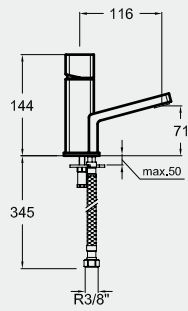

€

LAVATÓRIO

Monocomando para lavatório
> com cartucho cerâmico e flexíveis de alimentação

120.00

TBCL0601M0 (1,25 Kg)