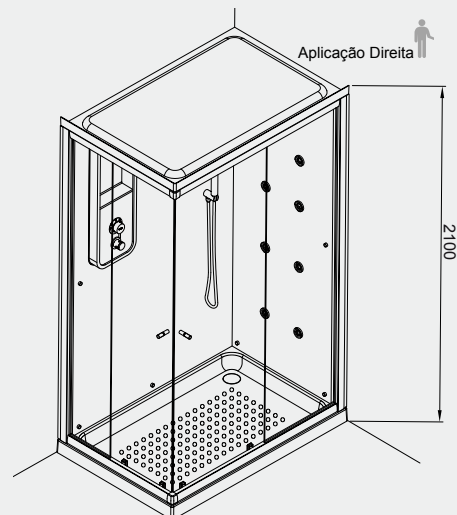

Características Cabina

Base Acrílica / Painéis em alumínio / Acabamento preto brilho ou branco mate	•
Sistema de abertura de portas correção	•
Vidro temperado 6 mm norma EN1250	6mm
Formato rectangular (1200/1000/900)x(800/750)x2100	•
96 opções de acabamentos	•
Resguardo cromado ou branco	•