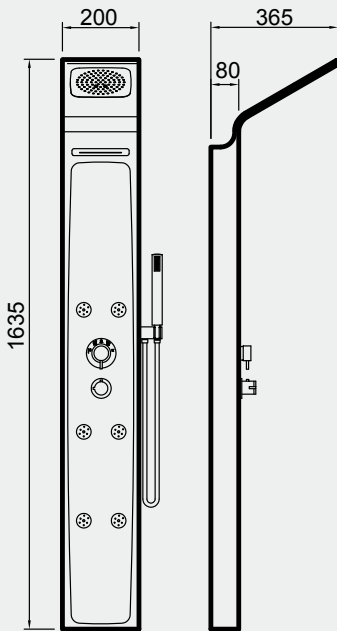

€

EDGE

Séries de Banho
Lavatórios
Urínios
Móveis
Bases de Chuveiro
Divisórias
Banheiras e Hidromassagem
Cabines de Hidromassagem
COLUNAS DE HIDROMASSAGEM
Torneiras
Lava-louças

Coluna de hidromassagem Edge preta
(1635x200)

850.00

KED1PT15A (13 Kg)

Coluna de hidromassagem Edge branca
(1635x200)

850.00

KED1PT10C0 (13 Kg)

Características:

- > Vidro temperado de 6mm
- > Estrutura Aço inox com tratamento anti-manchas
- > Chuveiro superior de grande dimensão
- > Cascata
- > 6 injectores de massagem dupla (Rain e Pulverização)
- > Chuveiro de mão
- > Torneira termostática
- > Selector de 5 funções