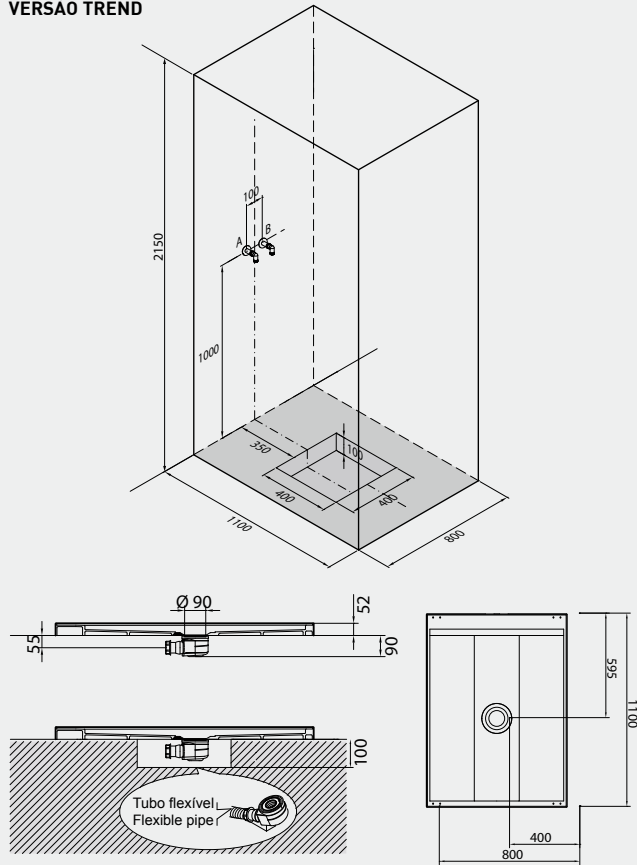

RECTANGULAR

VERSÃO TREND