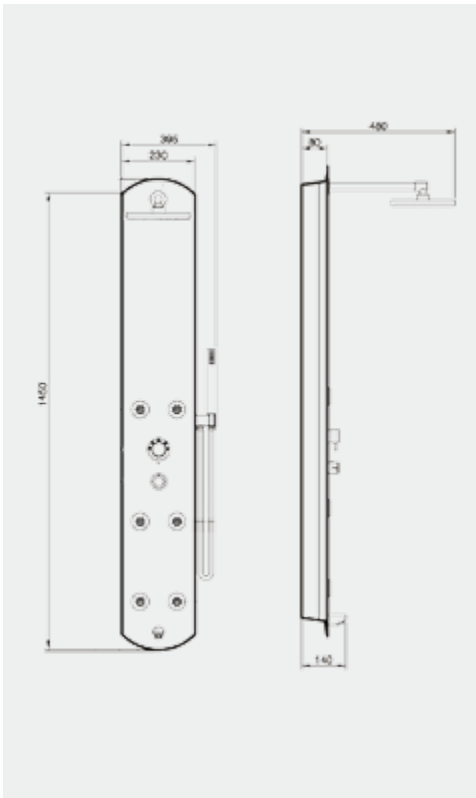

€

YN BLACK MAX

**Coluna Yn black Max
(1450x230)**

630.00

KYN1PT.15A (13 Kg)

Características:

- > Painel em aço inox preto
- > Chuveiro superior de grande dimensão
- > 6 injectores efeito pulsante
- > Chuveiro de mão
- > Misturadora termostática
- > Selector de 5 funções
- > Saída de água inferior
- > Medidas de ligação à rede standard