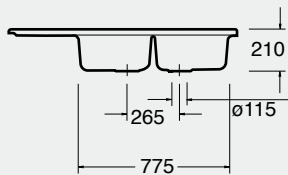

> reversível

2 Cubas e escorredor

€

225.00

L1.34B (23 Kg) | Peças por palete:

16

> reversível

Cuba, escorredor e lava legumes

€

191.00

L1.12B (18 Kg) | Peças por palete:

16

> reversível

Cuba e escorredor

€

172.00

L1.00B (12 Kg) | Peças por palete:

16