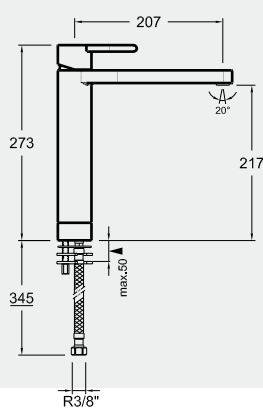

Monocomando de cozinha
> com cartucho ecológico

130.00

TSKS0301M (1,6 Kg)