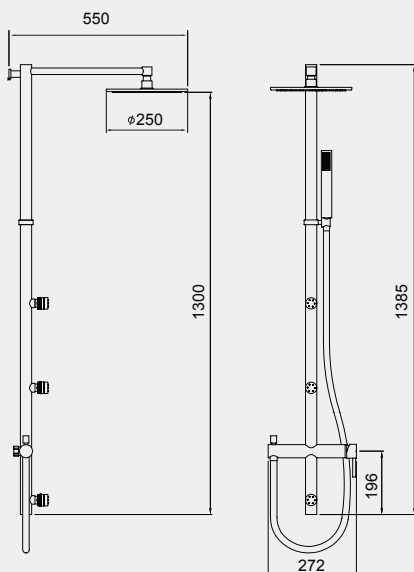

€

VOGUE

**Coluna de hidromassagem Vogue
(1385x272)**

530.00

KVG1PM01M0 (8 Kg)