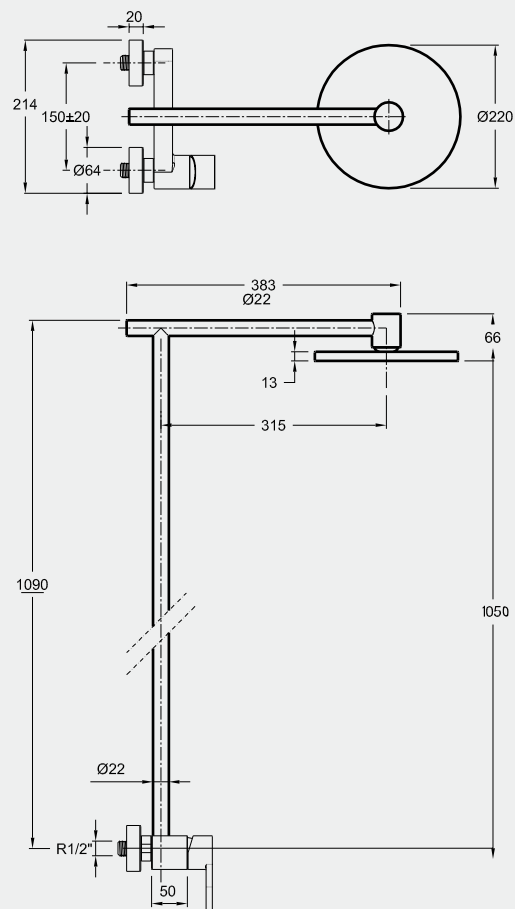

CHUVEIRO SUPERIOR

€

Monocomando para chuveiro

- > com cartucho ecológico
- > chuveiro superior de grande caudal
- > chuveiro de mão suporte e flexível

345.00

TSKD0701M0 (5 Kg)

BANHEIRA

€

Monocomando para banheira

- > com cartucho ecológico, flexível, suporte e chuveiro de mão

98.00

TSKB0001M0 (1,7 Kg)