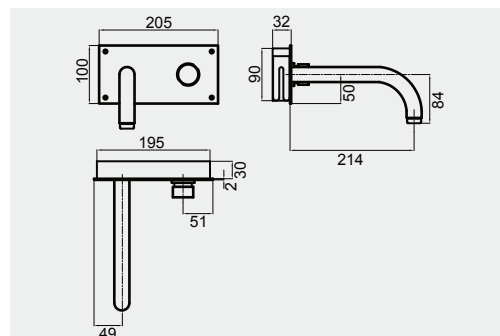

PEÇAS ESPECIAIS

Ecologia e modernidade.

Torneiras pensadas para espaços públicos, cujo desenho assenta numa personalidade forte, dinâmica e elegante. Um exercício de sutileza e harmonia, que não descarta a poupança de água com o seu cartucho temporizado.

COSMO

€

Torneira temporizada de encastrar para lavatório

130.00

TCMLET101M0 (3 Kg)

COSMO

€

Torneira temporizada de encastrar para duche (2 águas)

160.00

TCMDT0001M0 (2 Kg)

COSMO

€

Monocomando de encastrar para duche

60.00

TCMDT0006M0 (2 Kg)

Monocomando de encastrar para urinol

60.00

TCMUT0001M0 (2 Kg)

COSMO

€

Bica com sensor para água fria e quente

150.00

TBMLE1601M0 (3 Kg)

Bica com sensor para água fria

130.00

TBFLE1601M0 (3 Kg)