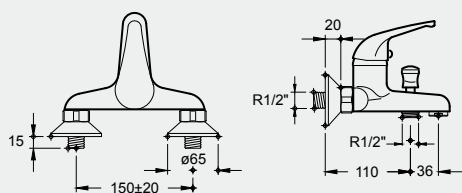

Monocomando para banheira

> com cartucho cerâmico, chuveiro de mão, suporte e flexível

46.00

TATB0001M0 (1,8 Kg)