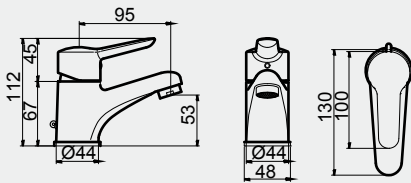

€

LAVATÓRIO

Monocomando para lavatório
> com cartucho cerâmico, e flexíveis de alimentação

31.50

TUNOL0601MO (1 Kg)