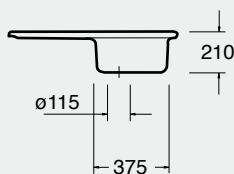

Cuba, escorredor e lava legumes

€

191.00

L1.12B (18 Kg) | Peças por palete:

16