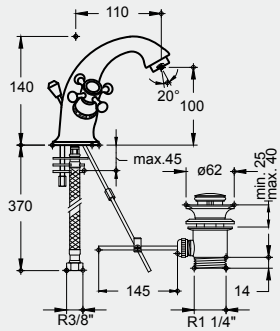

€

LAVATÓRIO