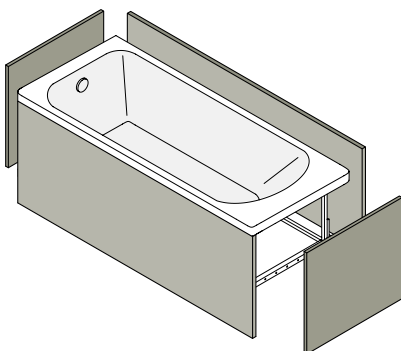

Aplicação Stand-alone
Painel Frontal+Lateral Stand-alone

MADEIRA

Painel Frontal (51 cm altura)

	Código	€
1800x510	B18051PM (5 Kg)	220.00
1700x510	B17051PM (4 Kg)	200.00
1600x510	B16051PM (4 Kg)	180.00

Painel Frontal (56 cm altura)

	Código	€
1800x560	B18056PM (5 Kg)	220.00
1700x560	B17056PM (4 Kg)	200.00
1600x560	B16056PM (4 Kg)	180.00

Painel Lateral (51 cm altura)

	Código	€
900x510	B9051PM (2 Kg)	130.00
800x510	B8051PM (2 Kg)	125.00
750x510	B7551PM (2 Kg)	120.00
700x510	B7051PM (2 Kg)	115.00

Painel Lateral (56 cm altura)

	Código	€
900x560	B9056PM (2 Kg)	130.00
800x560	B8056PM (2 Kg)	125.00
750x560	B7556PM (2 Kg)	120.00
700x560	B7056PM (2 Kg)	115.00

Painel Lateral Stand-alone (51 cm altura)

	Código	€
900x510	B9051PMSA (2 Kg)	130.00
800x510	B8051PMSA (2 Kg)	125.00
750x510	B7551PMSA (2 Kg)	120.00
700x510	B7051PMSA (2 Kg)	115.00

Painel Lateral Stand-alone (56 cm altura)

	Código	€
900x560	B9056PMSA (2 Kg)	130.00
800x560	B8056PMSA (2 Kg)	125.00
750x560	B7556PMSA (2 Kg)	120.00
700x560	B7056PMSA (2 Kg)	115.00

ACM

Painel Frontal (51 cm altura)

	Código	€
1800x510	B18051ACM (2 Kg)	135.00
1700x510	B17051ACM (2 Kg)	125.00
1600x510	B16051ACM (2 Kg)	115.00

Painel Frontal (56 cm altura)

	Código	€
1800x560	B18056ACM (2 Kg)	135.00
1700x560	B17056ACM (2 Kg)	125.00
1600x560	B16056ACM (2 Kg)	115.00

Painel Lateral (51 cm altura)

	Código	€
900x510	B9051ACM (2 Kg)	70.00
800x510	B8051ACM (2 Kg)	65.00
750x510	B7551ACM (2 Kg)	60.00
700x510	B7051ACM (2 Kg)	55.00

Painel Lateral (56 cm altura)

	Código	€
900x560	B9056ACM (1 Kg)	70.00
800x560	B8056ACM (1 Kg)	65.00
750x560	B7556ACM (1 Kg)	60.00
700x560	B7056ACM (1 Kg)	55.00

Painel Lateral Stand-alone (51 cm altura)

	Código	€
900x510	B9051ACSA (1 Kg)	70.00
800x510	B8051ACSA (1 Kg)	65.00
750x510	B7551ACSA (1 Kg)	60.00
700x510	B7051ACSA (1 Kg)	55.00

Painel Lateral Stand-alone (56 cm altura)

	Código	€
900x560	B9056ACSA (1 Kg)	70.00
800x560	B8056ACSA (1 Kg)	65.00
750x560	B7556ACSA (1 Kg)	60.00
700x560	B7056ACSA (1 Kg)	55.00