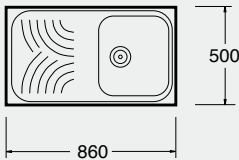

2 Cubas

€

175.00

L2.00I (14 Kg) | Peças por palete:

18

> reversível