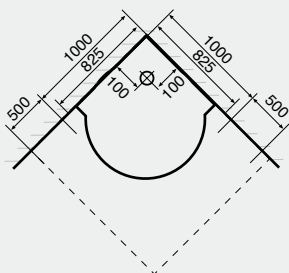

E: Tomada eléctrica.
V: Furo de escoamento de água.

PRIVILEGE

€

Dolce Vita 980 Privilege
semi-circular
> com cromoterapia e vapor

5555.00

CMDV980P (200 Kg)

Nota: Preços com
instalação incluída