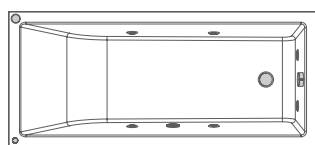

MANUAIS

Sistemas de hidromassagem manuais

Óptimos para o dia-a-dia, os sistemas de hidromassagem manual são uma solução prática para o total relaxamento.

~ HID DIGITAL

A massagem é feita pela injeção de água misturada com borbulhas de ar, através de uma série de 6 injectores laterais. Os jactos, orientáveis, proporcionam uma massagem intensa e estimulante sobre a pele e os músculos. Como no Sistema Multijet Digital, o Sistema HID Digital é accionado por comando digital, muito prático e funcional e possui sensor electrónico de nível de água, para maior segurança.