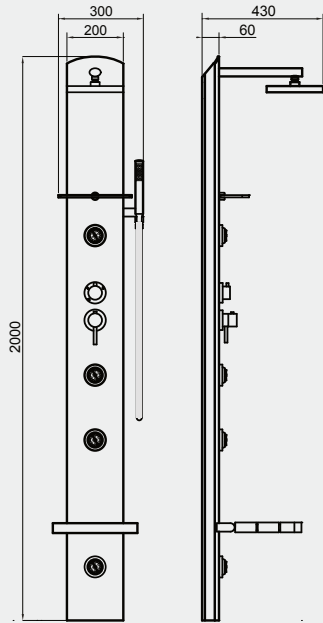

€

CONFORT 2000

Coluna Confort 2000 (2000x200)

1.110,00

KCO2001PT (15.5 Kg)

Características:

- > Torneira termostática e selector de 5 funções
- > Chuveiro superior de grande dimensão
- > 4 injectores orientáveis de tripla função de massagem: (rain, pulsante e pulverização)
- > Chuveiro de mão
- > Banco em madeira rebatível com tratamento anti-humidade
- > Prateleira porta-objectos

Nota: na instalação, respeitar as cotas de ligação da água de 130mm.