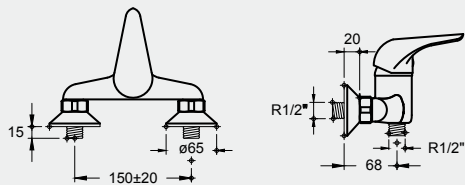

Monocomando para chuveiro
> com cartucho ecológico, chuveiro de mão, suporte e flexível

51.00

TTBD0301M0 (1,8 Kg)