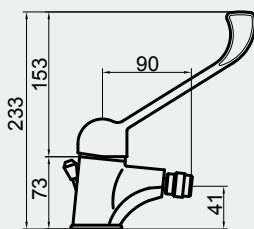

Monocomando para bidé

> com cartucho cerâmico e flexíveis de alimentação

53.90

TADC0401MO (1,4 Kg)