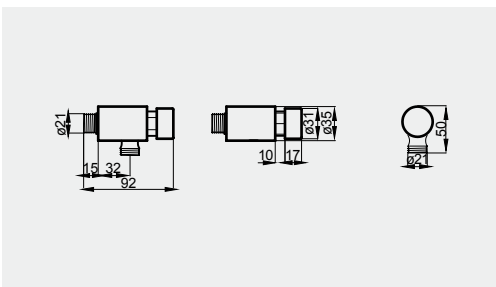

Torneira temporizada para urinol Jano

28.00

TJAU2001M0 (0,7 Kg)