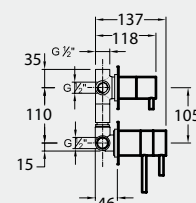

Monocomando 5 vias termostático para banheira e chuveiro

365.00

TCMBET101M0 (2,66 Kg)