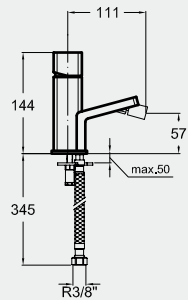

Monocomando para bidé
> com cartucho cerâmico e flexíveis de alimentação

120.00

TBCC0601M0 (1 Kg)