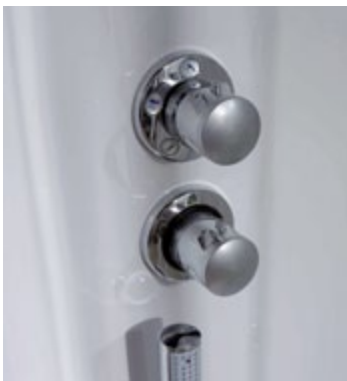

Disponível em 2 versões

ECO P

As Cabinas de Hidromassagem CLIP ECO P proporcionam o essencial da hidroterapia, uma hidromassagem completa através de variadíssimos jactos verticais para todo o corpo e ainda jactos localizados nas zonas cervical e dorsal. Possui ainda banho de pulverização. Este banho consiste numa série de jactos nebulizantes que pulverizam a água quente criando uma atmosfera semelhante à do banho de vapor mas mais húmida e tropical, gerando assim um efeito relaxante.

ECO V

A cabina de hidrossauna CLIP ECO V, alia todo o poder da hidromassagem aos benefícios dos banhos de vapor e da aromaterapia.

Os modelos V oferecem ainda um sistema áudio para reforçar ainda mais o seu conforto interior e ambiente de bem-estar.

Misturadora termostática