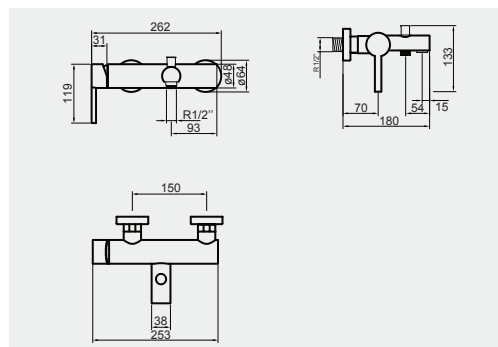

BIDÉ

3

Monocomando para bidé

> com cartucho ecológico, VDA
> flexíveis de alimentação

85.00

TBLC0101M0 (1,4 Kg)

Monocomando para bidé

> com cartucho ecológico
> flexíveis de alimentação

75.00

TBLC0601M0 (1,4 Kg)

BANHEIRA

€

Monocomando para banheira Termostática

> com chuveiro de mão,
suporte e flexível

170.00

TBLBT0001M0 (2,5 Kg)

BANHEIRA

€

Monocomando para banheira

> com cartucho cerâmico, chuveiro de mão,
suporte e flexível

140.00

TBLB0001M0 (2,5 Kg)