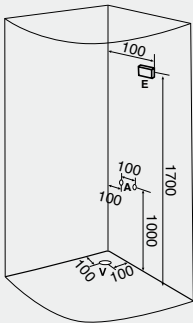

E: Tomada eléctrica.
V: Furo de escoamento de água.

PRIVILEGE

€

Dolce Vita 980 Privilege
semi-circular
> com cromoterapia e vapor

5555.00

CMDV980P (200 Kg)

Nota: Preços com
instalação incluída