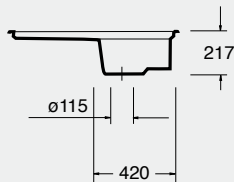

2 Cubas

€

175.00

L2.00I (14 Kg) | Peças por palete:

18

> reversível