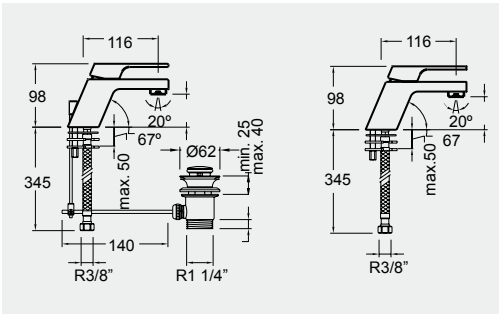

LAVATÓRIO

Monocomando para lavatório

> com cartucho cerâmico, VDA e flexíveis de alimentação

65.00

TFLLO101M0 (2,1 Kg)

Monocomando para lavatório

> com cartucho cerâmico e flexíveis de alimentação

56.50

TFLLO601M0 (2,1 Kg)