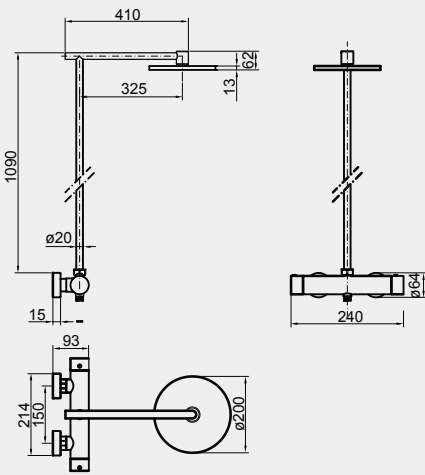

Monocomando para chuveiro superior
> com chuveiro superior de grande caudal e flexível

450.00

TBLDT0701M0 (5 Kg)