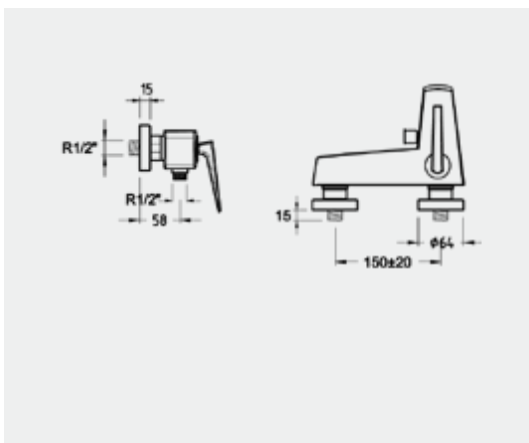

**Monocomando para bidé**

> com flexíveis de alimentação 3/8"

105.00

TSTC0601MO (1,3 Kg)

€

BANHEIRA

**Monocomando para banheira**

> inclui chuveiro de mão 3 funções, flexível e suporte