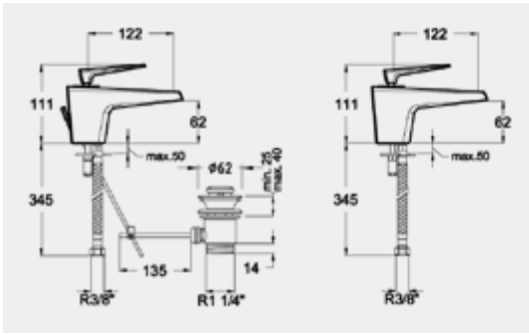

€

LAVATÓRIO

Monocomando para lavatório

> com vareta, válvula automática e flexíveis de alimentação 3/8"

115.00

TSTL0101MO (1,6 Kg)

Monocomando para lavatório

> com flexíveis de alimentação 3/8"

105.00

TSTL0601MO (1,4 Kg)