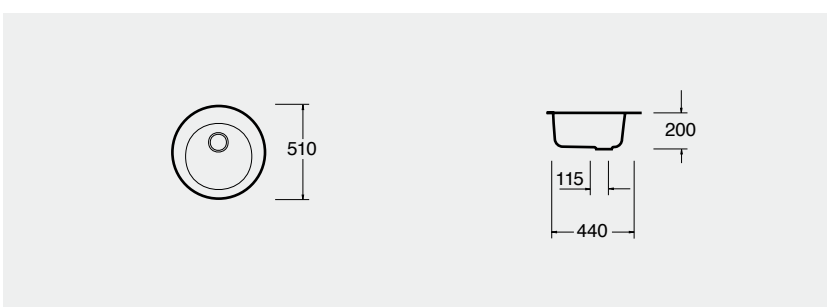

1 Cuba circular

€
79.50

L1.00C (6 Kg) | Peças por palete:

18