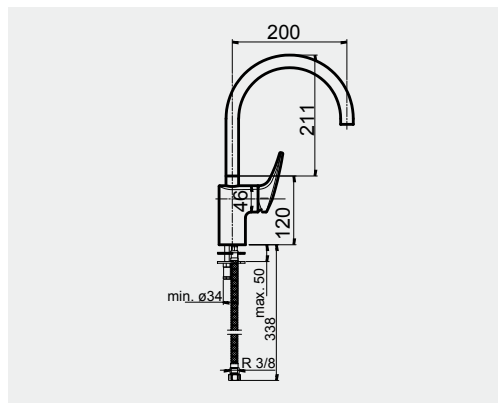

NOA

€

Monocomando de cozinha

> com cartucho ecológico

70.00

TNAS0301MO (2 Kg)

DELTA

€

Monocomando de parede de cozinha

> com cartucho ecológico

55.00

TDLSP001MO (1,5 Kg)

TEBE

€

Monocomando de cozinha

> com cartucho ecológico

53.00

TTBS0301MO (2 Kg)

ATLAS

€

Monocomando de cozinha

> com cartucho cerâmico

38.00

TATS0001MO (1 Kg)