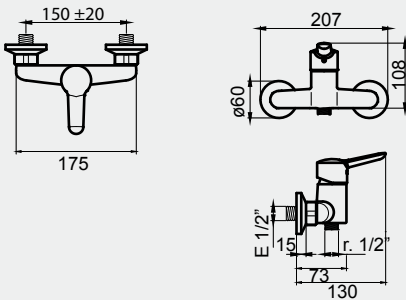

Monocomando para chuveiro
> com cartucho cerâmico, chuveiro de mão, suporte e flexível

39.90

TUNOD0001MO (1,2 Kg)