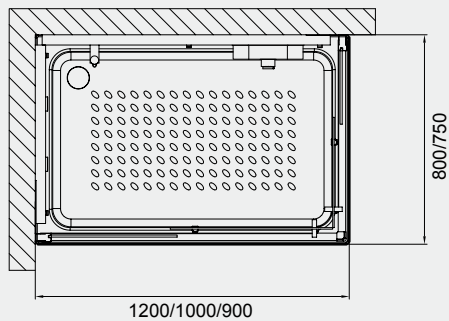

Características Cabina

Base Acrílica / Painéis em alumínio / Acabamento preto brilho ou branco mate	•
Sistema de abertura de portas correção	•
Vidro temperado 6 mm norma EN1250	6mm
Formato rectangular (1200/1000/900)x(800/750)x2100	•
96 opções de acabamentos	•
Resguardo cromado ou branco	•