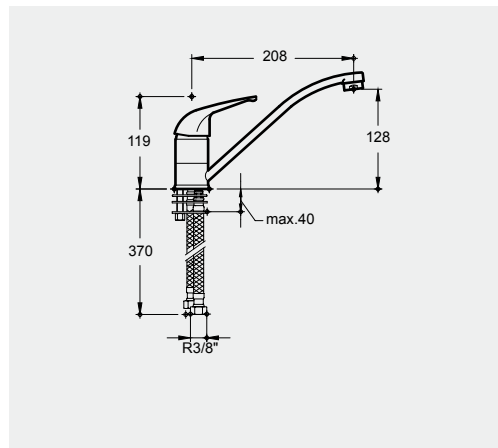

NOA

€

Monocomando de cozinha

> com cartucho ecológico

70.00

TNAS0301MO (2 Kg)

DELTA

€

Monocomando de parede de cozinha

> com cartucho ecológico

55.00

TDLSP001MO (1,5 Kg)

TEBE

€

Monocomando de cozinha

> com cartucho ecológico

53.00

TTBS0301MO (2 Kg)

ATLAS

€

Monocomando de cozinha

> com cartucho cerâmico

38.00

TATS0001MO (1 Kg)