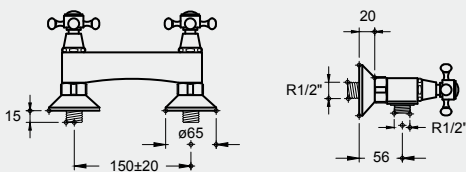

## CHUVEIRO

**Misturadora bimando para chuveiro** 83.00

&gt; com castelos 1/4 volta, chuveiro de mão, suporte e flexível

**TGRD1101M0** (1,4 Kg)

€