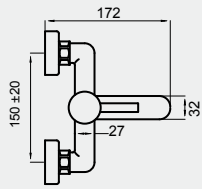

**TCMD0701M0** (10 Kg)

€

BANHEIRA

**Monocomando para banheira**  
> com cartucho cerâmico, chuveiro de mão, suporte e flexível

90.00

TCMB0001M0 (1,4 Kg)

€

CHUVEIRO | BANHEIRA ENCASTRAR