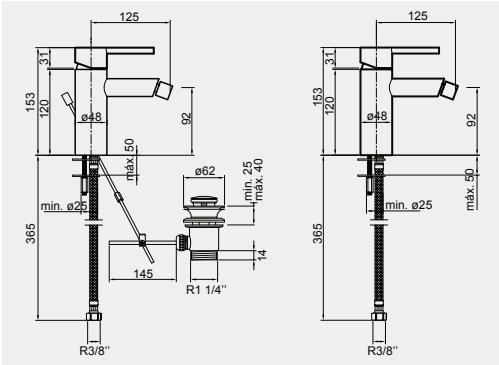

€

LAVATÓRIO

Monocomando para lavatório
> com cartucho ecológico e VDA
> flexíveis de alimentação

85.00

TBLL0101M0 (1 Kg)

Monocomando para lavatório
> flexíveis de alimentação

75.00

TBLL1601M0 (1 Kg)