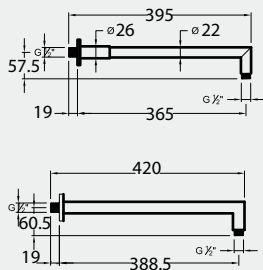

€ **BRAÇO À PAREDE**