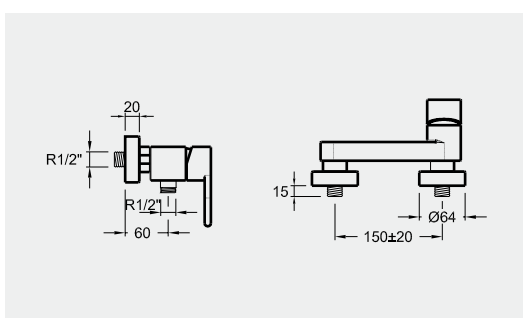

Monocomando para chuveiro

> com cartucho ecológico, flexível, suporte e chuveiro de mão

89.00

TSKD0001M0 (1,3 Kg)