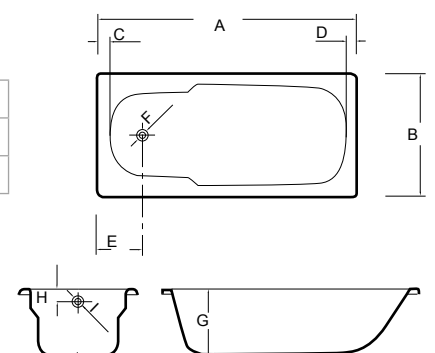

1800x800		1700x800	
	Código	Branco €	Código	Branco €
Banheira rectangular simples	B80U80AMB (30 Kg)	125.00	B70U80AMB (27 Kg)	123.50
Peças por palete:		22		22
Banheira rectangular c/ pegas metálicas	B80U80APB (30 Kg)	165.50	B70U80APB (27 Kg)	153.00
Peças por palete:		22		22
Rectangular bathtub > com antiderrapante	B80U80AAMB (30 Kg)	132.50	B70U80AAMB (27 Kg)	131.00
Peças por palete:		22		22
Banheira rectangular c/ pegas metálicas > com antiderrapante	B80U80AAPB (30 Kg)	170.00	B70U80AAPB (27 Kg)	161.00
Peças por palete:		22		22

	Capacidade (L)	A	B	C	D	E	F	G	H	I
1800x800	220	1800	800	130	115	320	52	410	75	52
1700x800	210	1700	800	80	65	270	52	410	75	52