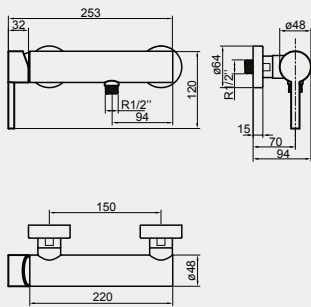

Monocomando para chuveiro
> com cartucho cerâmico, chuveiro de mão, suporte e flexível

130.00

TBLD0001M0 (1,5 Kg)