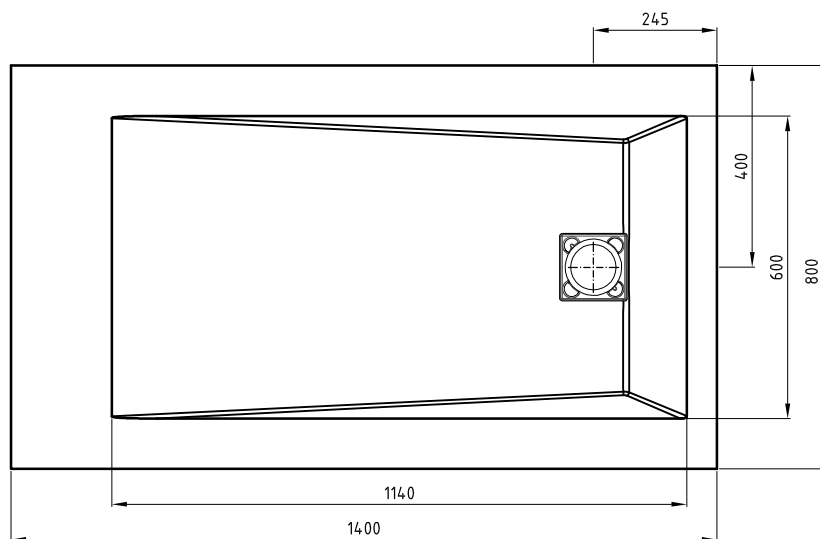

SÉRIE: ROCKS  
 DESCRIÇÃO: Base de chuveiro em " STONEX® " 1400x800x30  
 CÓDIGO: \*  
 REVISÃO: 00

(*)	
Código	Cor do material
B14080RCK10C	Branco
B14080RCK15A	Preto
B14080RCK59G	Antracite

Os produtos apresentados seguem especificações técnicas internas da Sanitana SA.

As dimensões são meramente indicativas. Reservamos o direito de fazer alterações técnicas que permitam melhorar a funcionalidade dos nossos produtos sem aviso prévio.

The presented products follow technical specifications from Sanitana SA.