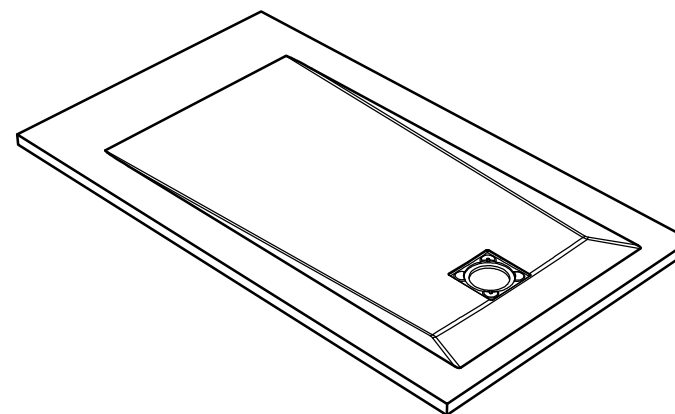

SÉRIE: ROCKS  
 DESCRIÇÃO: Base de chuveiro em " STONEX® " 1400x800x30  
 CÓDIGO: \*  
 REVISÃO: 00

(*)	
Código	Cor do material
B14080RCK10C	Branco
B14080RCK15A	Preto
B14080RCK59G	Antracite

Os produtos apresentados seguem especificações técnicas internas da Sanitana SA.

As dimensões são meramente indicativas. Reservamos o direito de fazer alterações técnicas que permitam melhorar a funcionalidade dos nossos produtos sem aviso prévio.

The presented products follow technical specifications from Sanitana SA.