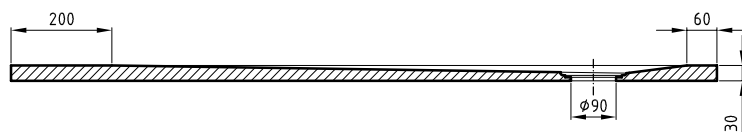

SÉRIE: ROCKS  
 DESCRIÇÃO: Base de chuveiro em " STONEX® " 1400x800x30  
 CÓDIGO: \*  
 REVISÃO: 00

(*)	
Código	Cor do material
B14080RCK10C	Branco
B14080RCK15A	Preto
B14080RCK59G	Antracite

Os produtos apresentados seguem especificações técnicas internas da Sanitana SA.

As dimensões são meramente indicativas. Reservamos o direito de fazer alterações técnicas que permitam melhorar a funcionalidade dos nossos produtos sem aviso prévio.

The presented products follow technical specifications from Sanitana SA.