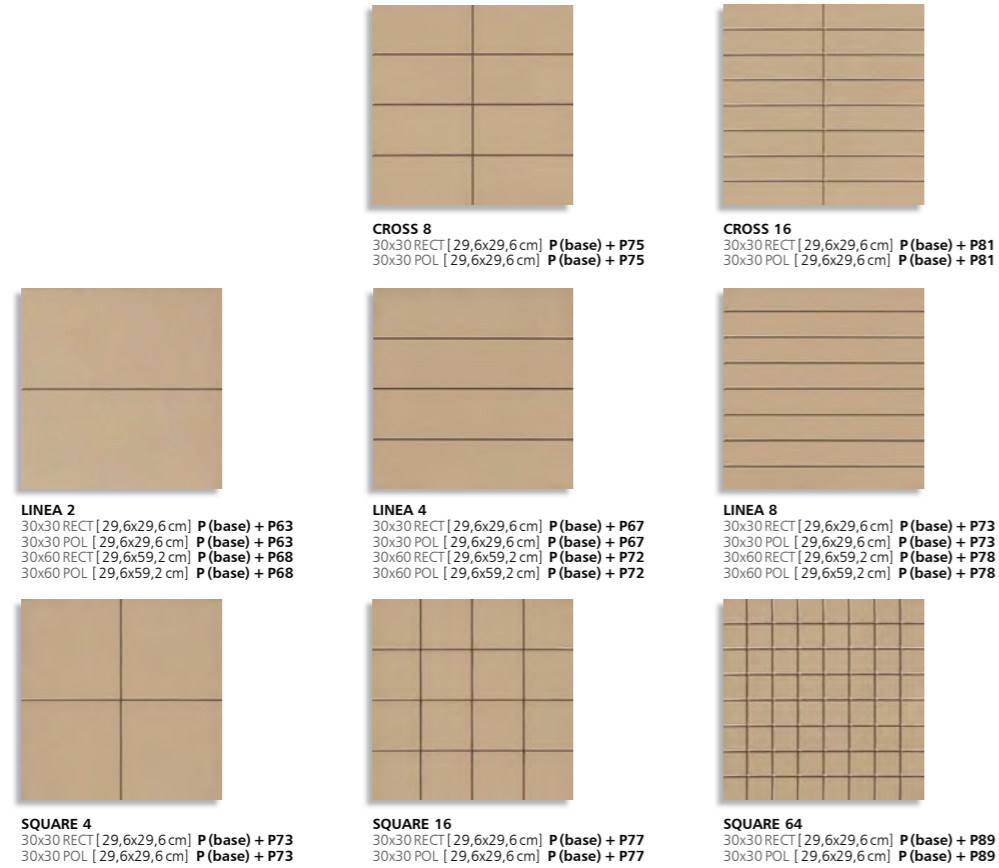

## CROSS · LINEA · SQUARE

**CROSS 8**  
30x30 RECT [ 29,6x29,6 cm ] **P (base) + P75**  
30x30 POL [ 29,6x29,6 cm ] **P (base) + P75**

**CROSS 16**  
30x30 RECT [ 29,6x29,6 cm ] **P (base) + P81**  
30x30 POL [ 29,6x29,6 cm ] **P (base) + P81**